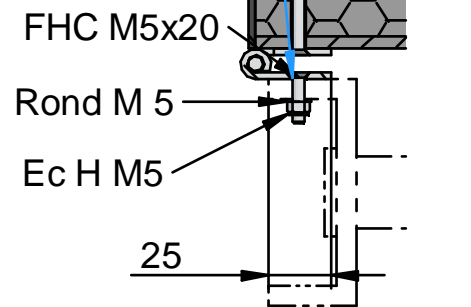

Contre perçage Opercule à l'aide du Plat

Echelle Idreva

Contre perçage Echelle à l'aide de la Cale

Contre perçage Echelle à l'aide des Charnières

Montage Charnières

Panneau Nid d'Abeille Chant Apparents

Echelle Idreva

470

Equerre Cadenas

- x 12
- x 4
- x 4
- x 12
- x 12
- x 4
- x 5
- x 2
- x 2
- x 1
- x 1

Porte de sécurisation premiers échelons PRV U90

Plan n° : ID - F 0238 - EC / Rev : A