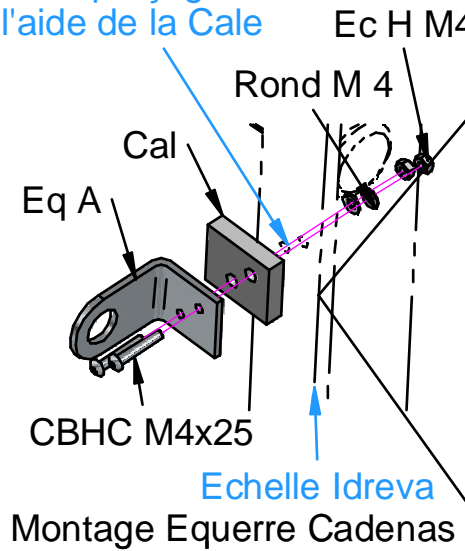

Contre perçage Opercule à l'aide du Plat

Echelle Idreva

Contre perçage Echelle à l'aide de la Cale

Contre perçage Echelle à l'aide des Charnières

Montage Charnières

Panneau Nid d'Abeille Chant Apparents

Echelle Idreva

470

Equerre Cadenas

- x 12
- x 4
- x 4
- x 12
- x 12
- x 4
- x 5
- x 2
- x 2
- x 1
- x 1

Porte de sécurisation premiers échelons PRV U90

Plan n° : ID - F 0238 - EC / Rev : A