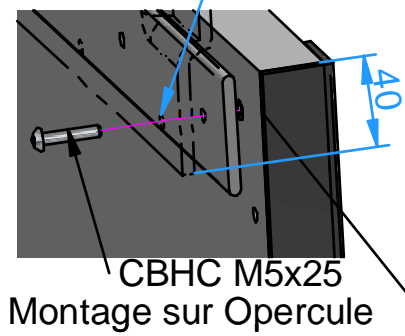

Contre perçage Opercule à l'aide du Plat

Echelle Idreva

Contre perçage Echelle à l'aide de la Cale

Contre perçage Echelle à l'aide des Charnières

Montage Charnières

Panneau Nid d'Abeille Chant Apparents

Echelle Idreva

470

Equerre Cadenas

- x 12
- x 4
- x 4
- x 12
- x 12
- x 4
- x 5
- x 2
- x 2
- x 1
- x 1

Porte de sécurisation premiers échelons PRV U90

Plan n° : ID - F 0238 - EC / Rev : A