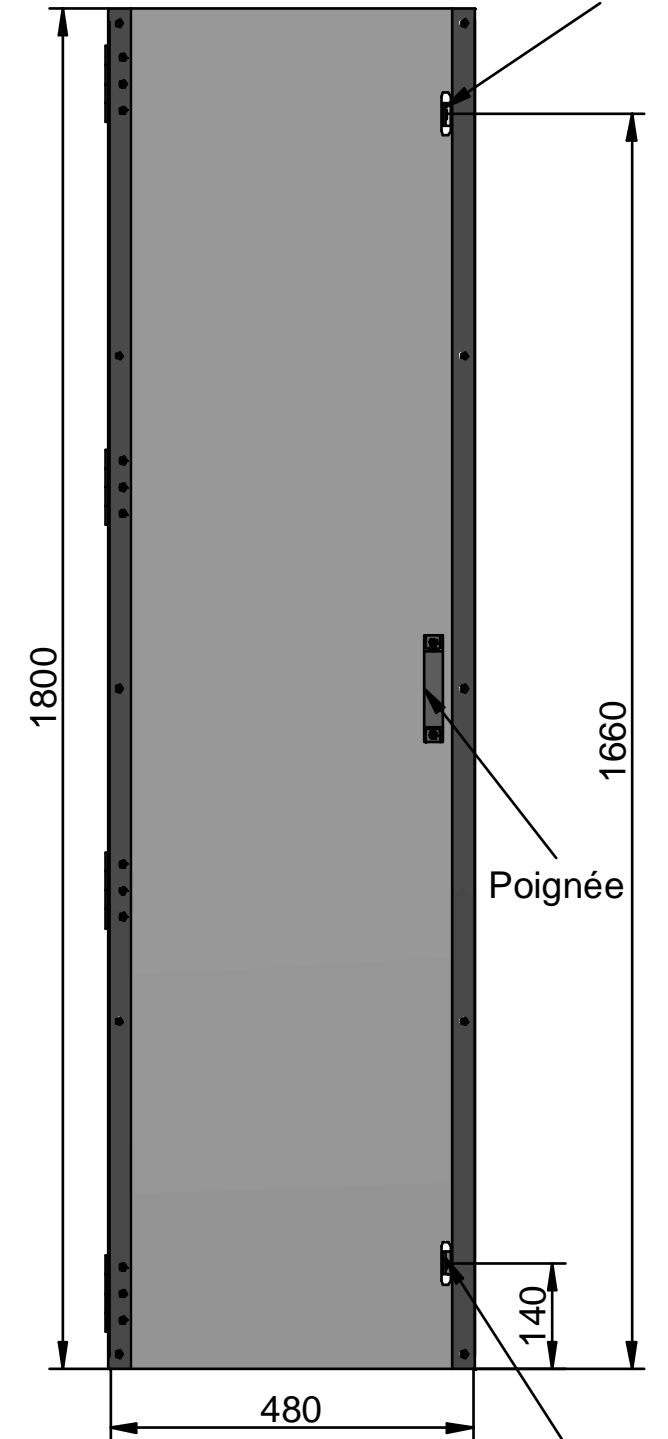

Contre perçage Opercule à l'aide du Plat

Echelle Idreva

Contre perçage Echelle à l'aide de la Cale

Contre perçage Echelle à l'aide des Charnières

Montage Charnières

Panneau Nid d'Abeille Chant Apparents

Echelle Idreva

470

Equerre Cadenas

- x 12
- x 4
- x 4
- x 12
- x 12
- x 4
- x 5
- x 2
- x 2
- x 1
- x 1

Porte de sécurisation premiers échelons PRV U90

Plan n° : ID - F 0238 - EC / Rev : A