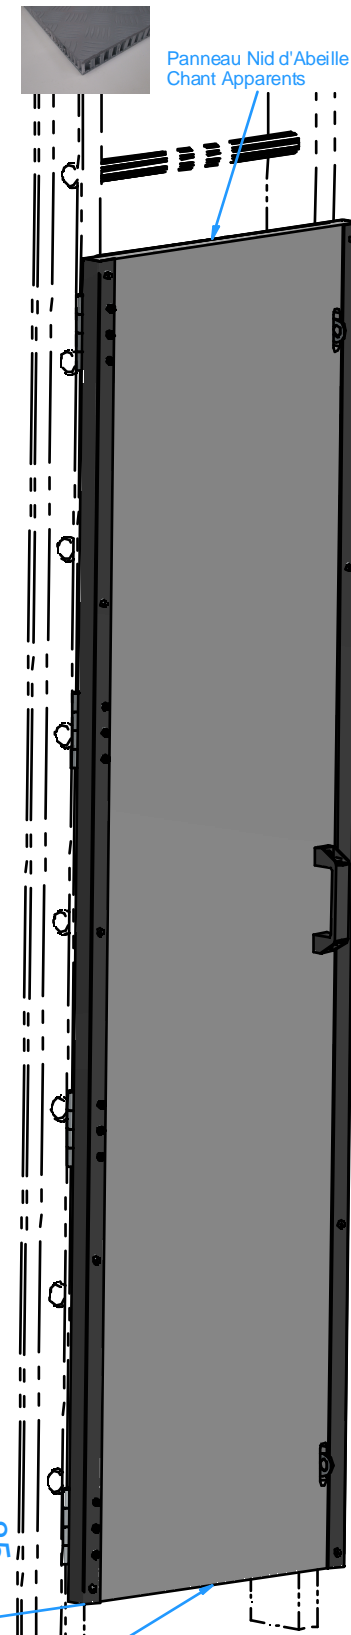

Contre perçage Opercule à l'aide du Plat

Echelle Idreva

Contre perçage Echelle à l'aide de la Cale

Contre perçage Echelle à l'aide des Charnières

Montage Charnières

Panneau Nid d'Abeille Chant Apparents

Echelle Idreva

470

Equerre Cadenas

- x 12
- x 4
- x 4
- x 12
- x 12
- x 4
- x 5
- x 2
- x 2
- x 1
- x 1

Porte de sécurisation premiers échelons PRV U90

Plan n° : ID - F 0238 - EC / Rev : A