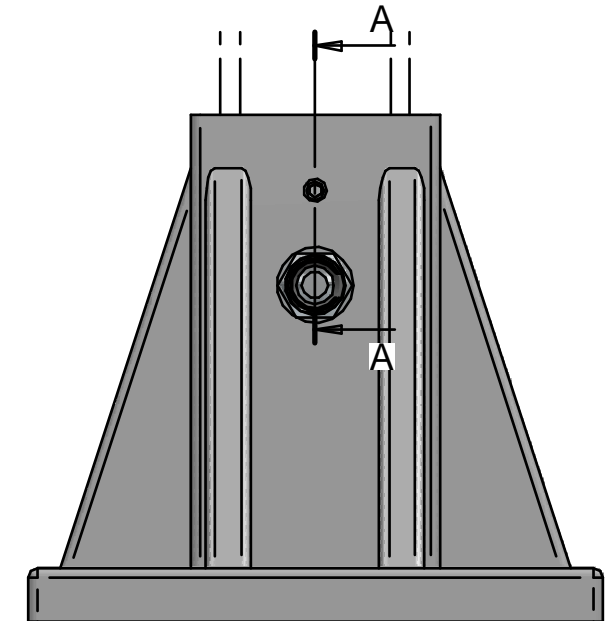

Tube Carré PRV - 50x50x5mm

1
Montage Poteau

Vis H M10x90

Rondelle M10

3
Contre Perçage Poteau

2

Blocage Poteau

Vis sans Tête STHC M6x10

Ecrou Frein H M10

Rondelle M10

Embase3 SVR

Montage avec Plinthe

Vis H M10x90

Rondelle M10

Vis sans Tête STHC M6x10

Rondelle M10

Ecrou Frein H M10

Embase3 SVR

Montage sans Plinthe

-  x 1
-  x 2
-  x 1
-  x 1
-  x 1

Vis sans Tête STHC M6x10
en Butée sur Poteau

SECTION A-A

Embase PRV Pro 3 trous pour poteau 50x50

Plan n° : ID - F 0212 - GC