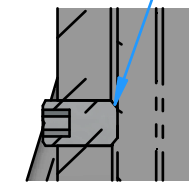

Tube Carré PRV - 50x50x5mm

1
Montage Poteau

Vis H M10x90

Rondelle M10

3
Contre Perçage Poteau

2

Blocage Poteau

Vis sans Tête STHC M6x10

Ecrou Frein H M10

Rondelle M10

Embase3 SVR

Montage avec Plinthe

Vis H M10x90

Rondelle M10

Vis sans Tête STHC M6x10

Rondelle M10

Ecrou Frein H M10

Embase3 SVR

Montage sans Plinthe

-  x 1
-  x 2
-  x 1
-  x 1
-  x 1

Vis sans Tête STHC M6x10
en Butée sur Poteau

SECTION A-A

Embase PRV Pro 3 trous pour poteau 50x50

Plan n° : ID - F 0212 - GC