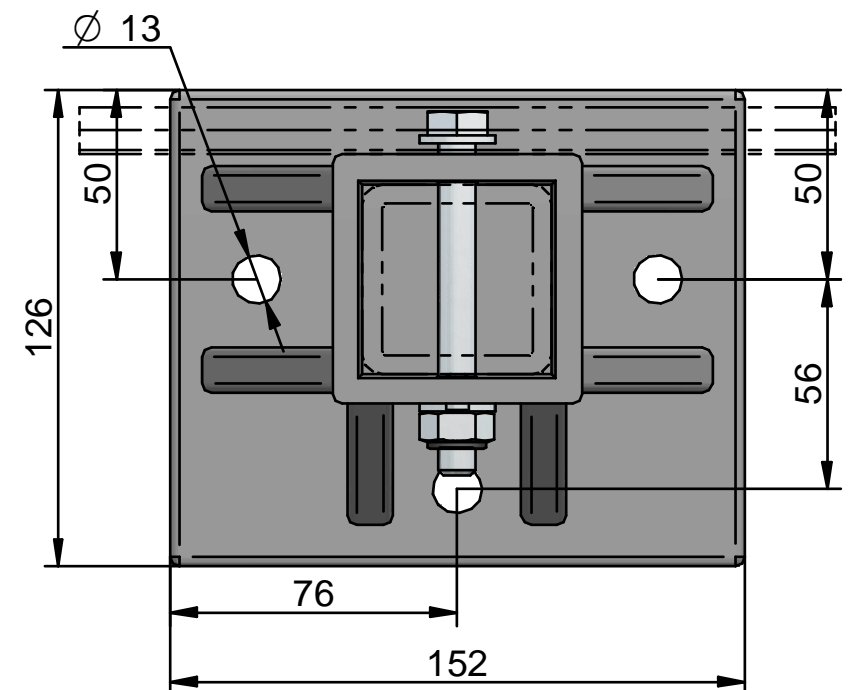

Ecrou Frein H M10

Rondelle M10

Embase3 SVR

Montage avec Plinthe

Vis H M10x90

Rondelle M10

Vis sans Tête STHC M6x10

Rondelle M10

Ecrou Frein H M10

Embase3 SVR

Montage sans Plinthe

-  x 1
-  x 2
-  x 1
-  x 1
-  x 1

Vis sans Tête STHC M6x10
en Butée sur Poteau

SECTION A-A

Embase PRV Pro 3 trous pour poteau 50x50

Plan n° : ID - F 0212 - GC