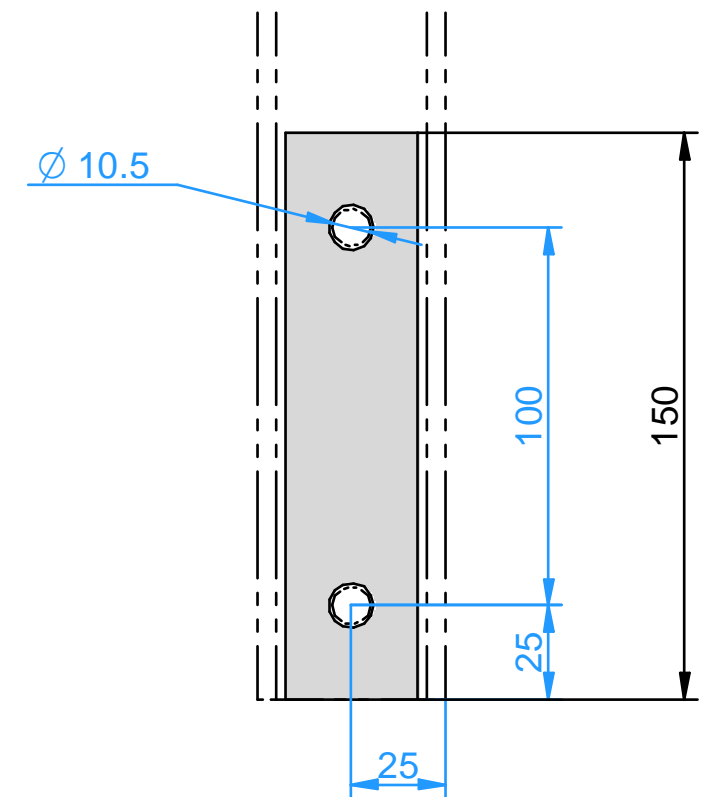

Tube Carré PRV - 50x50x5mm

Insert Poteau - 35x40

x 1

Insert poteau PE 35x40 L.150

Plan n° : ID-ST 0038 - GC

Rev : A