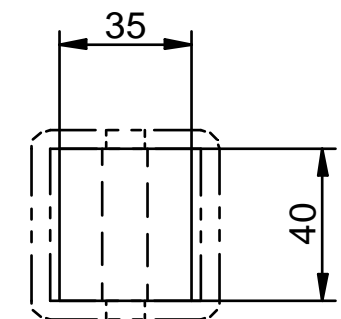

Tube Carré PRV - 50x50x5mm

Insert Poteau - 35x40

x 1

Insert poteau PE 35x40 L.150

Plan n° : ID-ST 0038 - GC

Rev : A