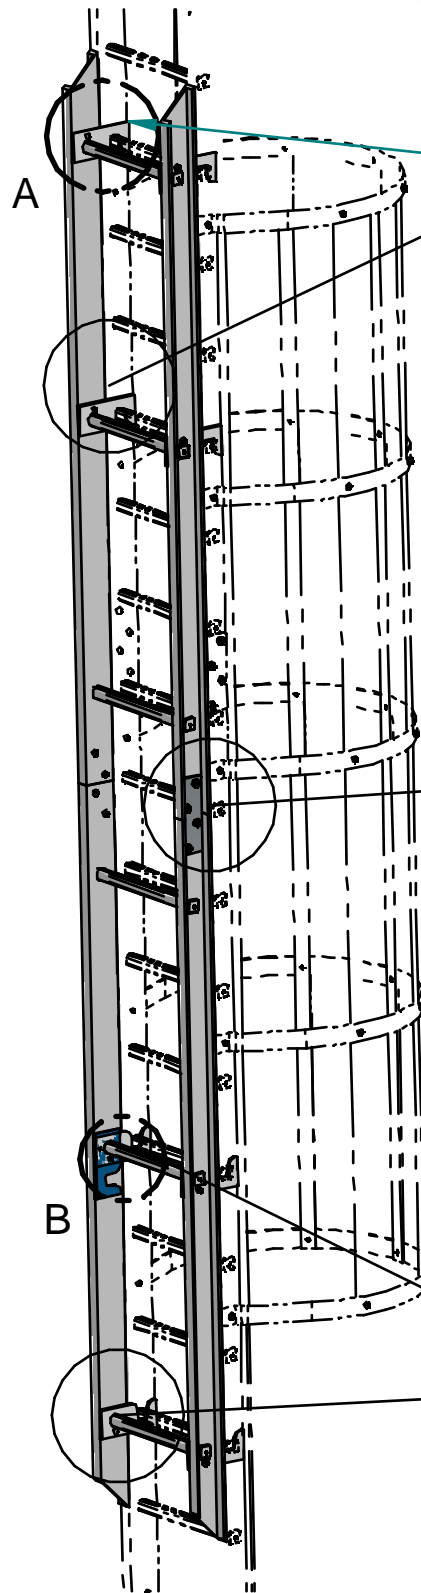

13

6

16

8

idréva[®]
academy

Vis CBHC M8x30

Kit Rigidification Eclissé

Echelle
IDREVA

Platine crochet - Kit de rigidification

DETAIL A
FIXE

Vis CBHC M10x25

Rond M 10

Ec H M10

EcEch

Demi Kit

Demi Kit

Kit Rigidification Eclissé

Platine crochet - Kit de rigidification

B

DETAIL B
MOBILE

Vis CBHC M8x30

Montage une Fois la Platine en Place

- M10 x 8
- M10 x 8
- M10x25 x 8
- M8 x 8
- M8 x 8
- M8 x 8
- M8x30 x 2
- x 2
- x 2