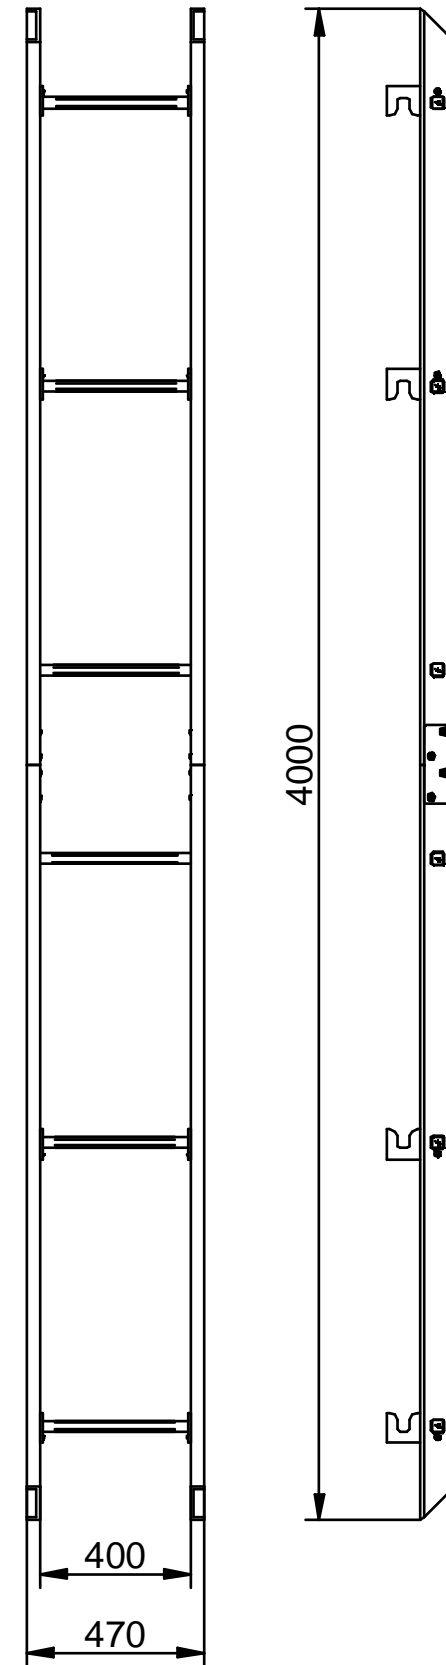

13

6

16

8

idréva[®]
academy

Vis CBHC M8x30

Kit Rigidification Eclissé

Echelle
IDREVA

Platine crochet - Kit de rigidification

DETAIL A
FIXE

Vis CBHC M10x25

Rond M 10

Ec H M10

EcEch

Demi Kit

Demi Kit

Kit Rigidification Eclissé

Platine crochet - Kit de rigidification

B

DETAIL B
MOBILE

Vis CBHC M8x30

Montage une Fois la Platine en Place

- M10 x 8
- M10 x 8
- M10x25 x 8
- M8 x 8
- M8 x 8
- M8 x 8
- M8x30 x 2
- x 2
- x 2