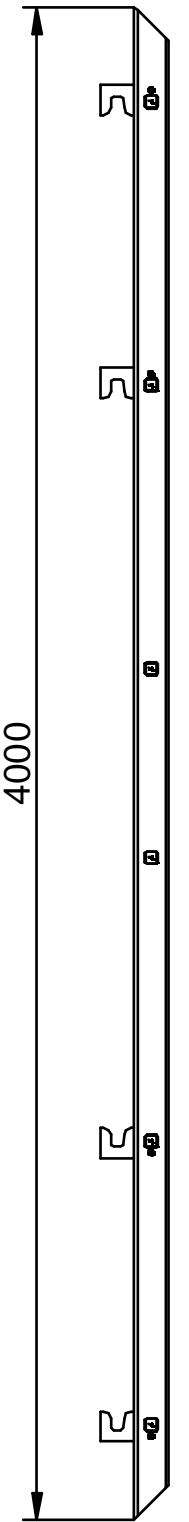

13

6

idréva[®]
academy

Vis CBHC M8x30

Kit Rigidification

Echelle
IDREVA

DETAIL A
FIXE

Platine crochet - Kit de rigidification

Kit Rigidification

Platine crochet - Kit de rigidification

Echelle
IDREVA

DETAIL B
MOBILE

Vis CBHC M8x30
Montage une Fois la Platine en Place

-  x 8
-  x 8
-  x 8
-  x 1

Kit de Rigidification ACS

Plan n° : ID - F 0131 - EC

Rev : C