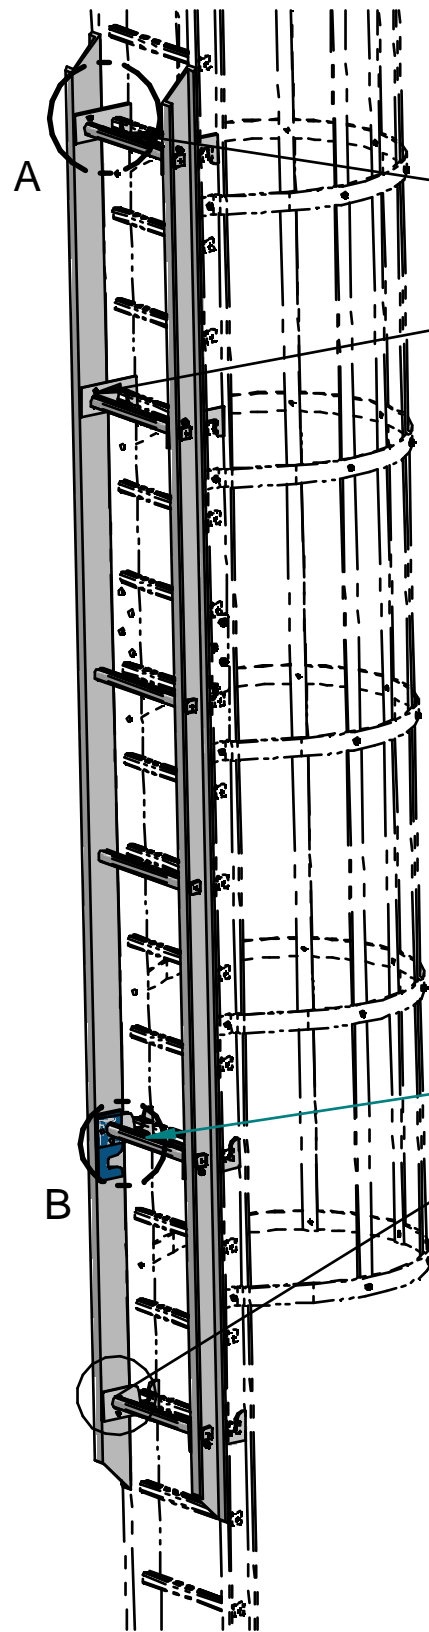

13

6

idréva[®]
academy

Vis CBHC M8x30

Kit Rigidification

Echelle
IDREVA

DETAIL A
FIXE

Platine crochet - Kit de rigidification

Kit Rigidification

Platine crochet - Kit de rigidification

Echelle
IDREVA

DETAIL B
MOBILE

Vis CBHC M8x30
Montage une Fois la Platine en Place

-  x 8
-  x 8
-  x 8
-  x 1

Kit de Rigidification ACS

Plan n° : ID - F 0131 - EC