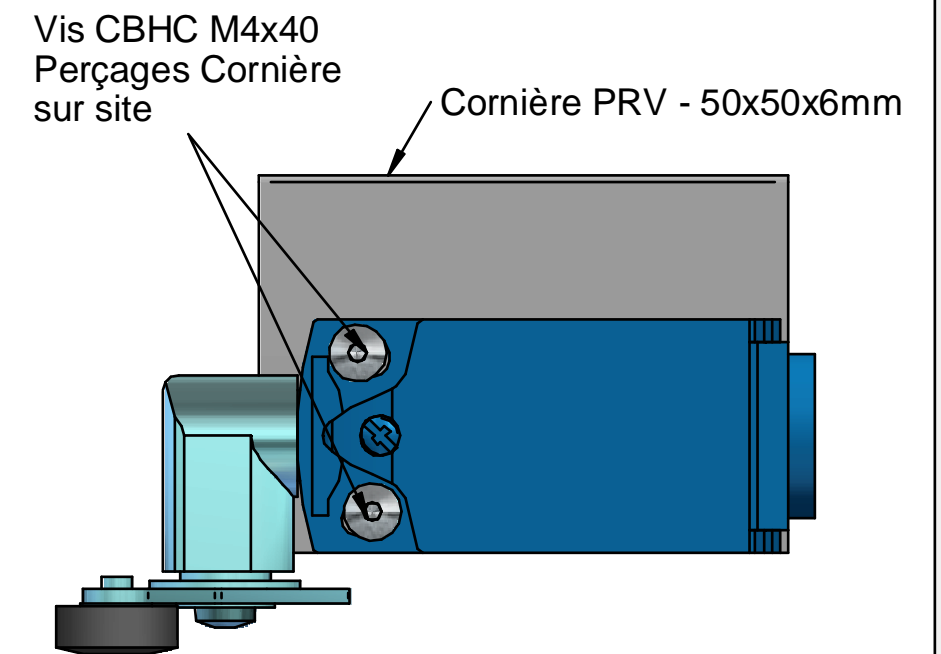

-  x 1
-  x 4
-  x 4
-  x 2
-  x 2
-  x 1
-  x 1

Kit Contacteur

Plan n° : ID - F 0331 - TR

Rev : A