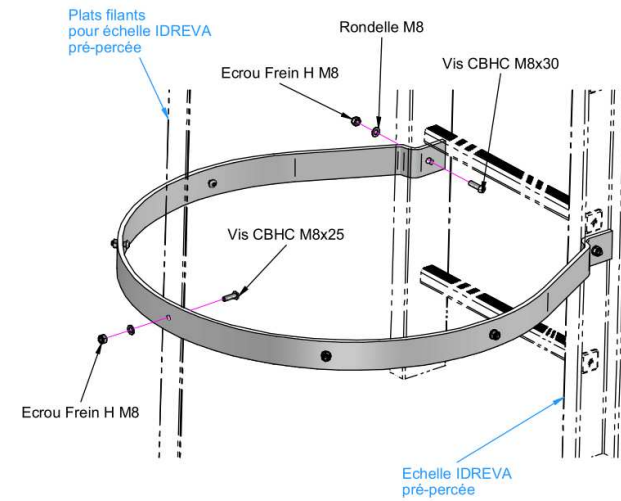

13

6

16

8

idréva[®] academy

Echelle A
Pré-percée

Arceau SVR de Crinoline diam 710mm
Plan n° F 0138

Plat crinoline 1550
Plan n° U 0035

Plat crinoline 800
Plan n° U 0041

Echelle D
Pré-percée

Eclisse d'Echelle
Plan n° F 0008

x 2

x 5

x 5

x 4

Plat 800

Plat 1550

Echelle D

Echelle A

M10 x 8

x 1

M10 x 8

M10x30

M8 x 33

M8 x 33

x 1

M8x30 x 13

M8x25 x 20

Nous vous conseillons de fixer votre échelle tous les 2 mètres

Nous coupons votre échelle ICI

Principe Montage Echelle 4640-5389

Plan n° : ID - F 0263 - EC