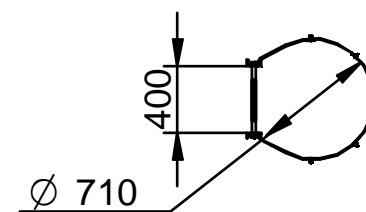

13

6

16

8

idréva[®] academy

Echelle A
Pré-percée

Arceau SVR de Crinoline diam 710mm
Plan n° F 0138

Plat crinoline 1550
Plan n° U 0035

Plat crinoline 800
Plan n° U 0041

Echelle D
Pré-percée

Eclisse d'Echelle
Plan n° F 0008

x 2

x 5

x 5

x 4

Plat 800

Plat 1550

Echelle D

Echelle A

M10 x 8

x 1

M10 x 8

M10x30

M8 x 33

M8 x 33

x 1

M8x30 x 13

M8x25 x 20

Nous vous conseillons de fixer votre échelle tous les 2 mètres

Nous coupons votre échelle ICI

Principe Montage Echelle 4640-5389

Plan n° : ID - F 0263 - EC