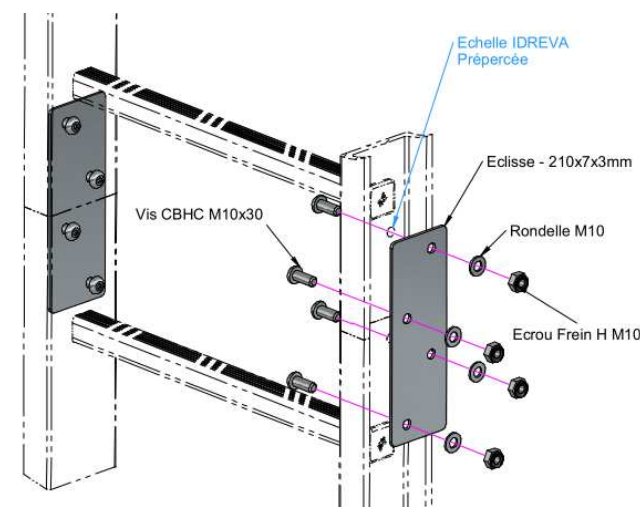

13

6

16

8

idréva[®] academy

Echelle A
Pré-percée

Arceau SVR de Crinoline diam 710mm
Plan n° F 0138

Plat crinoline 1550
Plan n° U 0035

Plat crinoline 800
Plan n° U 0041

Echelle D
Pré-percée

Eclisse d'Echelle
Plan n° F 0008

x 2

x 5

x 5

x 4

Plat 800

Plat 1550

Echelle D

Echelle A

M10 x 8

x 1

M10 x 8

M10x30

M8 x 33

M8 x 33

x 1

M8x30 x 13

M8x25 x 20

Nous vous conseillons de fixer votre échelle tous les 2 mètres

Nous coupons votre échelle ICI

Principe Montage Echelle 4640-5389

Plan n° : ID - F 0263 - EC