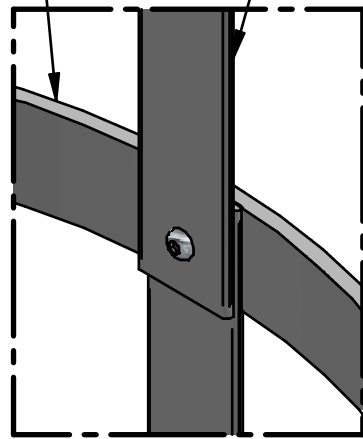

13

6

16

8

idréva[®] academy

Echelle A
Pré-percée

Arceau SVR de Crinoline diam 710mm
Plan n° F 0138

Plat crinoline 1550
Plan n° U 0035

Plat crinoline 800
Plan n° U 0041

Echelle D
Pré-percée

Eclisse d'Echelle
Plan n° F 0008

x 2

x 5

x 5

x 4

Plat 800

Plat 1550

Echelle D

Echelle A

M10 x 8

x 1

M10 x 8

M10x30

M8 x 33