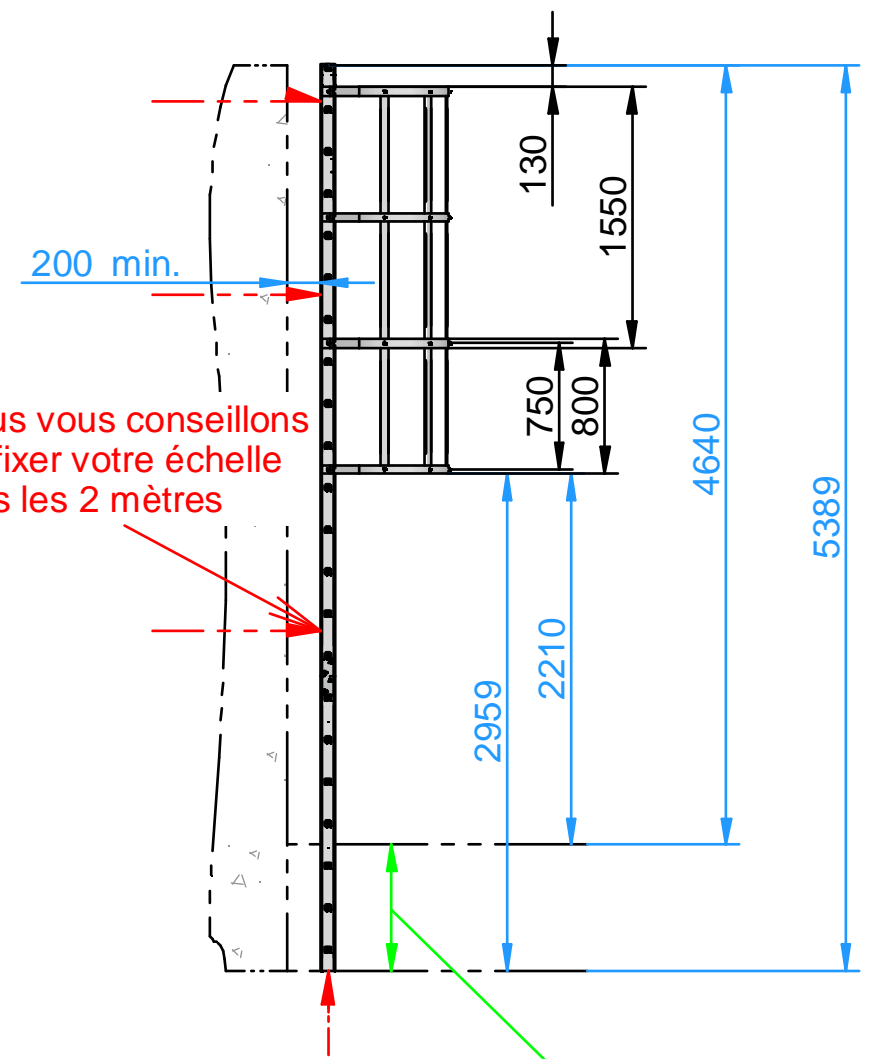

13

6

16

8

idréva[®] academy

Echelle A
Pré-percée

Arceau SVR de Crinoline diam 710mm
Plan n° F 0138

Plat crinoline 1550
Plan n° U 0035

Plat crinoline 800
Plan n° U 0041

Echelle D
Pré-percée

Eclisse d'Echelle
Plan n° F 0008

x 2

x 5

x 5

x 4

Plat 800

Plat 1550

Echelle D

Echelle A

M10 x 8

x 1

M10 x 8

M10x30

M8 x 33

M8 x 33

x 1

M8x30 x 13

M8x25 x 20

Nous vous conseillons de fixer votre échelle tous les 2 mètres

Nous coupons votre échelle ICI

Principe Montage Echelle 4640-5389

Plan n° : ID - F 0263 - EC