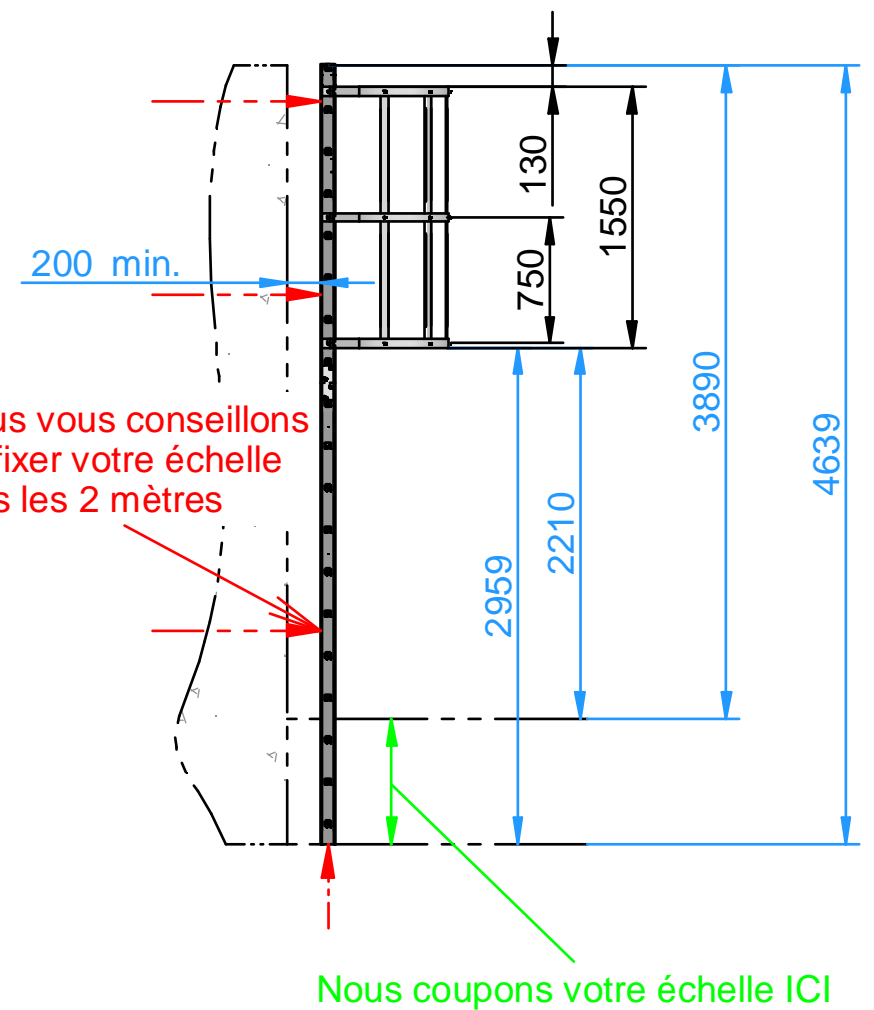

# idréva<sup>®</sup> academy

Arceau SVR de Crinoline diam 710mm  
Plan n° F 0138

Plat crinoline 1550  
Plan n° U 0035

Echelle D  
Pré-percée

Echelle E  
Pré-percée

Eclisse d'Echelle  
Plan n° F 0008

x 2

x 5

x 3

x 1

x 1

M10 x 8

M10 x 8

M10x30 x 8

M8 x 21

M8 x 21

M8x30 x 6

M8x25 x 15

## Principe Montage Echelle 3890-4639

Plan n° : ID - F 0262 - EC / Rev : A