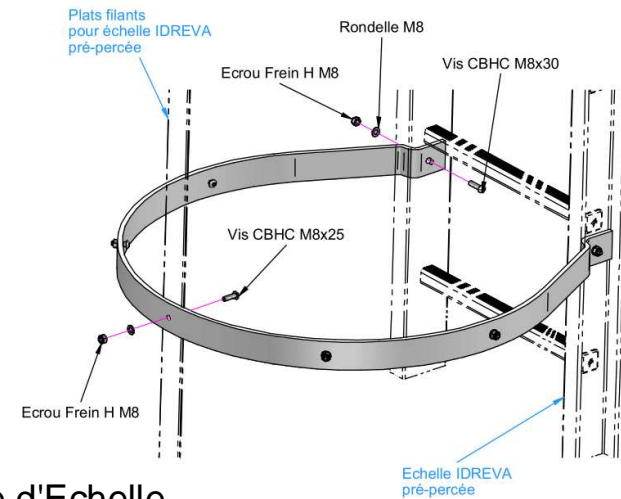

# idréva<sup>®</sup> academy

Arceau SVR de Crinoline diam 710mm  
Plan n° F 0138

Plat crinoline 1550  
Plan n° U 0035

Echelle D  
Pré-percée

Echelle E  
Pré-percée

Eclisse d'Echelle  
Plan n° F 0008

x 2

x 5

x 3

x 1

x 1

M10 x 8

M10 x 8

M10x30 x 8

M8 x 21

M8 x 21

M8x30 x 6

M8x25 x 15

## Principe Montage Echelle 3890-4639

Plan n° : ID - F 0262 - EC / Rev : A