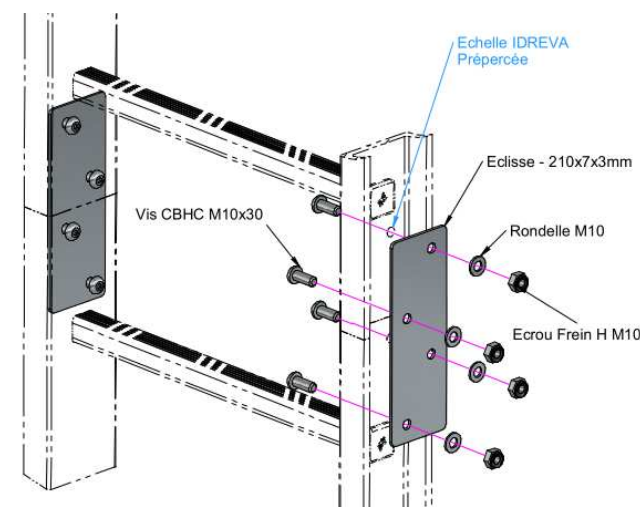

# idréva<sup>®</sup> academy

Arceau SVR de Crinoline diam 710mm  
Plan n° F 0138

Plat crinoline 1550  
Plan n° U 0035

Echelle D  
Pré-percée

Echelle E  
Pré-percée

Eclisse d'Echelle  
Plan n° F 0008

x 2

x 5

x 3

x 1

x 1

M10 x 8

M10 x 8

M10x30 x 8

M8 x 21

M8 x 21

## Principe Montage Echelle 3890-4639

Plan n° : ID - F 0262 - EC / Rev : A