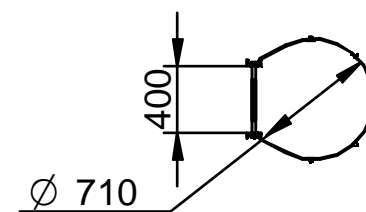

# idréva<sup>®</sup> academy

Arceau SVR de Crinoline diam 710mm  
Plan n° F 0138

Plat crinoline 1550  
Plan n° U 0035

Echelle D  
Pré-percée

Echelle E  
Pré-percée

Eclisse d'Echelle  
Plan n° F 0008

x 2

x 5

x 3

x 1

x 1

M10 x 8

M10 x 8

M10x30 x 8

M8 x 21

M8 x 21

## Principe Montage Echelle 3890-4639

Plan n° : ID - F 0262 - EC / Rev : A