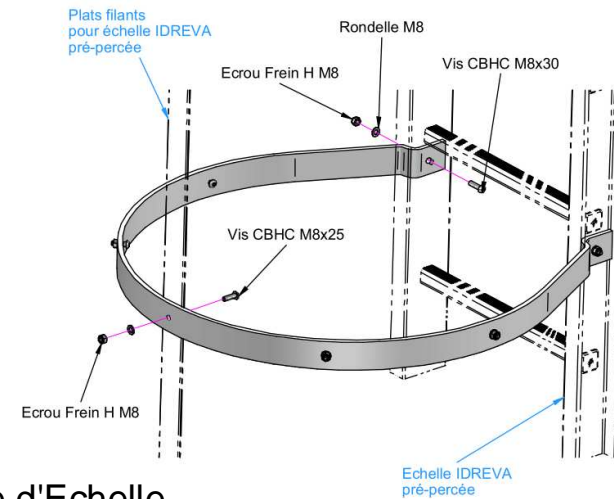

13

6

16

8

idréva<sup>®</sup>  
academy

Echelle E  
Pré-percée

Arceau SVR de Crinoline diam 710mm  
Plan n° F 0138

Plat crinoline 800  
Plan n° U 0041

Echelle D  
Pré-percée

Eclisse d'Echelle  
Plan n° F 0008

x 2

x 5

Plat 800

x 2

x 1

x 1

M10 x 8

M10 x 8

M10x30 x 8

M8 x 14

M8 x 14

M8x30 x 4

M8x25 x 10

Principe Montage Echelle 3140-3889

Plan n° : ID - F 0261 - EC

Rev : A