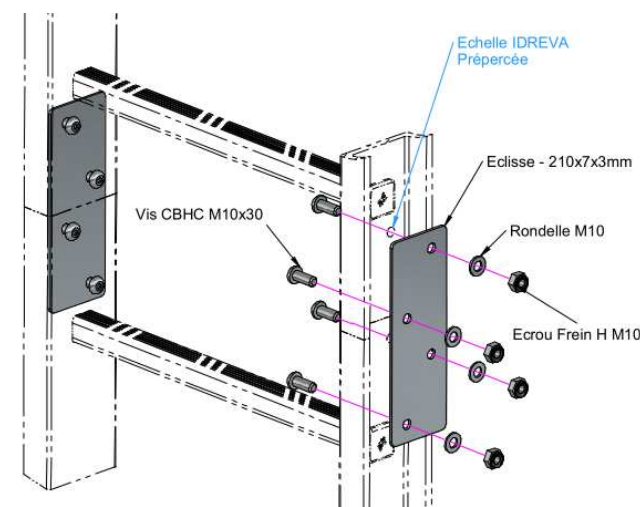

13

6

16

8

idréva<sup>®</sup>  
academy

Echelle E  
Pré-percée

Arceau SVR de Crinoline diam 710mm  
Plan n° F 0138

Plat crinoline 800  
Plan n° U 0041

Echelle D  
Pré-percée

Eclisse d'Echelle  
Plan n° F 0008

x 2

x 5

Plat 800

x 2

x 1

x 1

M10 x 8

M10 x 8

M10x30 x 8

M8 x 14

M8 x 14

M8x30 x 4

M8x25 x 10

Principe Montage Echelle 3140-3889