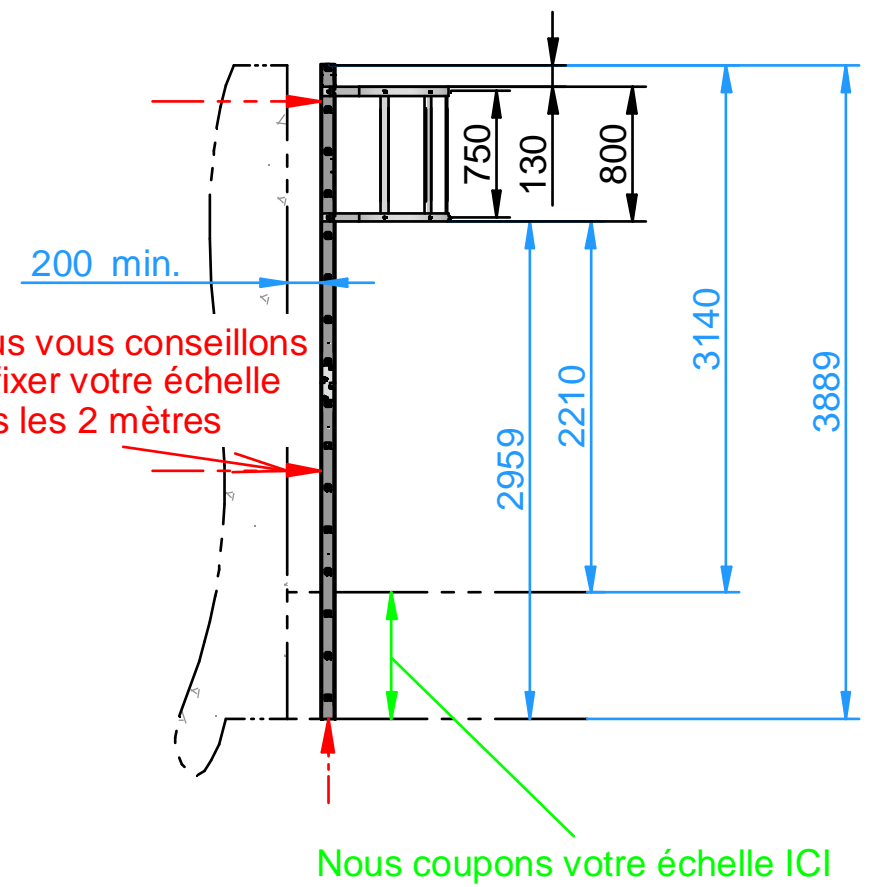

13

6

16

8

idréva<sup>®</sup>  
academy

Echelle E  
Pré-percée

Arceau SVR de Crinoline diam 710mm  
Plan n° F 0138

Plat crinoline 800  
Plan n° U 0041

Echelle D  
Pré-percée

Eclisse d'Echelle  
Plan n° F 0008

x 2

x 5

Plat 800

x 2

x 1

x 1

M10 x 8

M10 x 8

M10x30 x 8

M8 x 14

M8 x 14

M8x30 x 4

M8x25 x 10

Principe Montage Echelle 3140-3889