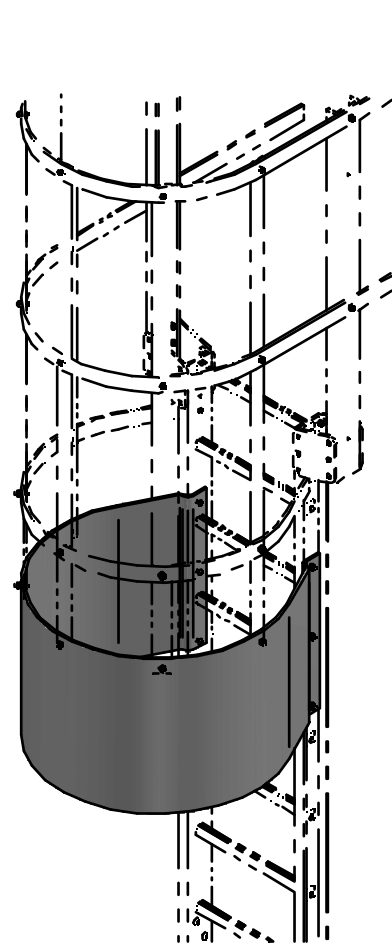

Contre perçages de l'échelle à l'aide de l'Arceau

Vis CBHC M8x30

Découpes et perçages sur site

AJUSTEMENT PLATS FILANT

Crinoline Pleine - L=500mm
Pour Echelle à Crinoline
Hauteur à Monter: [3000 → 3889]

Crinoline Pleine - L=1500mm
Pour Echelle à Crinoline
Hauteur à Monter: [3890 → 4639]

🔪 Découpe sur site pour Eclisses

Crinoline Pleine - L=2000mm
Pour Echelle à Crinoline
Hauteur à Monter: [4640 → 8000]

ANTI INTRUSION - CRINOLINE PLEINE

Plan n° : ID - F 0327 - EC

Rev : A