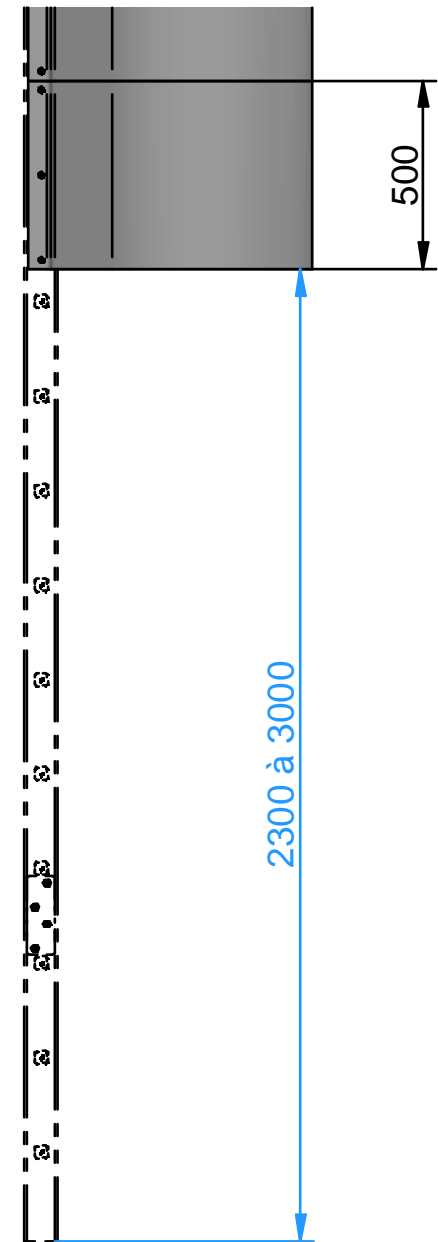

Contre perçages de l'échelle à l'aide de l'Arceau

Vis CBHC M8x30

Découpes et perçages sur site

AJUSTEMENT PLATS FILANT

Crinoline Pleine - L=500mm
Pour Echelle à Crinoline
Hauteur à Monter: [3000 → 3889]

Crinoline Pleine - L=1500mm
Pour Echelle à Crinoline
Hauteur à Monter: [3890 → 4639]

🔪 Découpe sur site pour Eclisses

Crinoline Pleine - L=2000mm
Pour Echelle à Crinoline
Hauteur à Monter: [4640 → 8000]

ANTI INTRUSION - CRINOLINE PLEINE

Plan n° : ID - F 0327 - EC

Rev : A