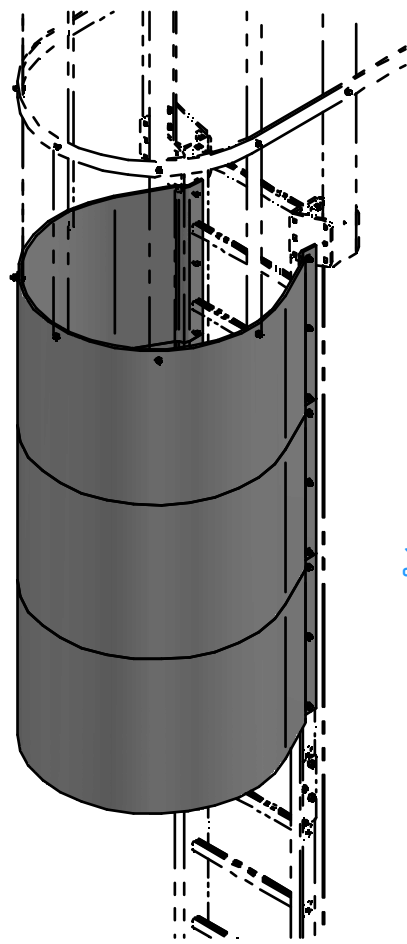

Contre perçages de l'échelle à l'aide de l'Arceau

Vis CBHC M8x30

Découpes et perçages sur site

AJUSTEMENT PLATS FILANT

Crinoline Pleine - L=500mm
Pour Echelle à Crinoline
Hauteur à Monter: [3000 → 3889]

Crinoline Pleine - L=1500mm
Pour Echelle à Crinoline
Hauteur à Monter: [3890 → 4639]

🔪 Découpe sur site pour Eclisses

Crinoline Pleine - L=2000mm
Pour Echelle à Crinoline
Hauteur à Monter: [4640 → 8000]

ANTI INTRUSION - CRINOLINE PLEINE

Plan n° : ID - F 0327 - EC

Rev : A