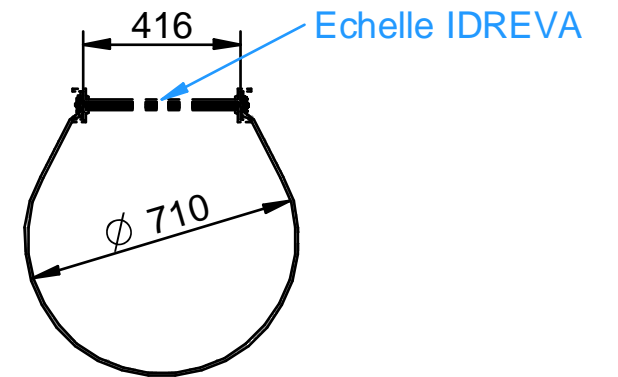

Contre perçages de l'échelle à l'aide de l'Arceau

Vis CBHC M8x30

Découpes et perçages sur site

AJUSTEMENT PLATS FILANT

Crinoline Pleine - L=500mm
Pour Echelle à Crinoline
Hauteur à Monter: [3000 → 3889]

Crinoline Pleine - L=1500mm
Pour Echelle à Crinoline
Hauteur à Monter: [3890 → 4639]

🔪 Découpe sur site pour Eclisses

Crinoline Pleine - L=2000mm
Pour Echelle à Crinoline
Hauteur à Monter: [4640 → 8000]

ANTI INTRUSION - CRINOLINE PLEINE

Plan n° : ID - F 0327 - EC

Rev : A