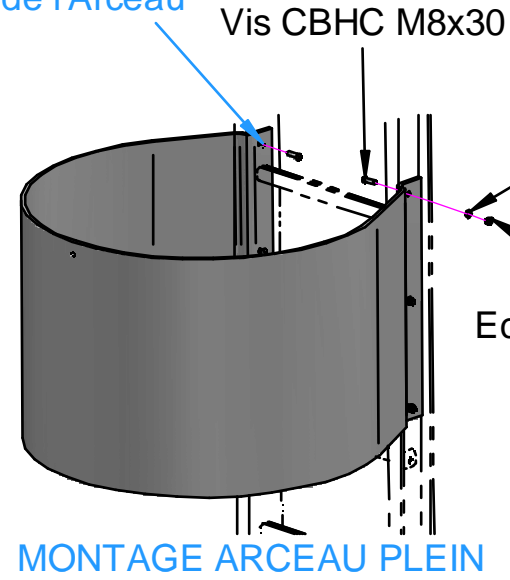

Contre perçages de l'échelle à l'aide de l'Arceau

Vis CBHC M8x30

Découpes et perçages sur site

AJUSTEMENT PLATS FILANT

Crinoline Pleine - L=500mm
Pour Echelle à Crinoline
Hauteur à Monter: [3000 → 3889]

Crinoline Pleine - L=1500mm
Pour Echelle à Crinoline
Hauteur à Monter: [3890 → 4639]

🔪 Découpe sur site pour Eclisses

Crinoline Pleine - L=2000mm
Pour Echelle à Crinoline
Hauteur à Monter: [4640 → 8000]

ANTI INTRUSION - CRINOLINE PLEINE

Plan n° : ID - F 0327 - EC

Rev : A