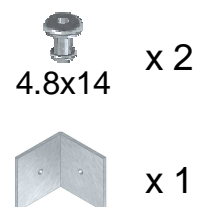

MONTAGE INTERIEUR

MONTAGE EXTERIEUR

MONTAGE INTERIEUR

MONTAGE EXTERIEUR

Raccord d'angle pour Plinthe idréva

Plan n° : ID-ST 0027 - GC

Rev : A