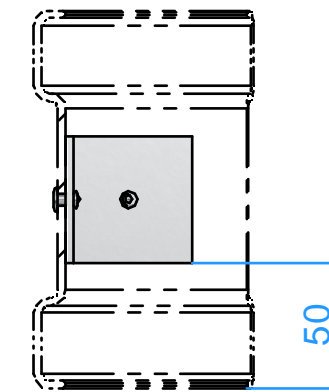

MONTAGE INTERIEUR

MONTAGE EXTERIEUR

MONTAGE INTERIEUR

MONTAGE EXTERIEUR

Raccord d'angle pour Plinthe idréva

Plan n° : ID-ST 0027 - GC

Rev : A