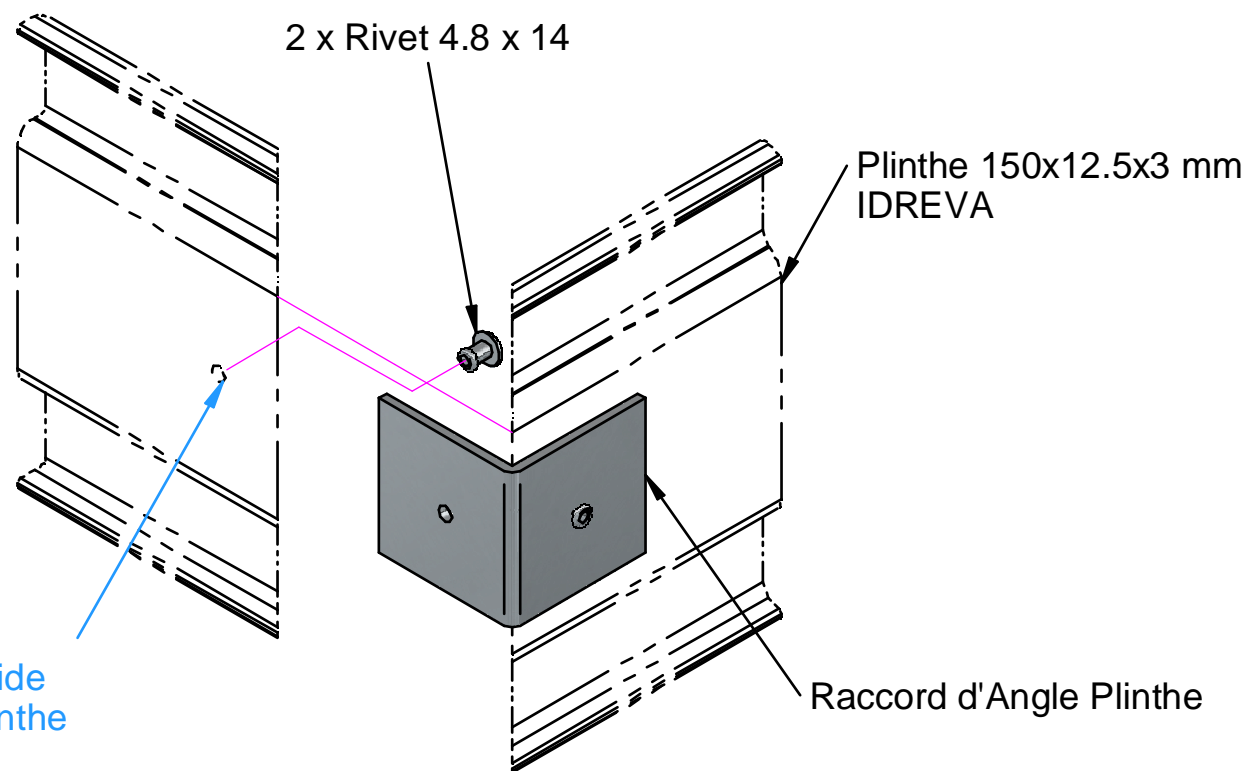

MONTAGE INTERIEUR

MONTAGE EXTERIEUR

MONTAGE INTERIEUR

MONTAGE EXTERIEUR

Raccord d'angle pour Plinthe idréva

Plan n° : ID-ST 0027 - GC

Rev : A