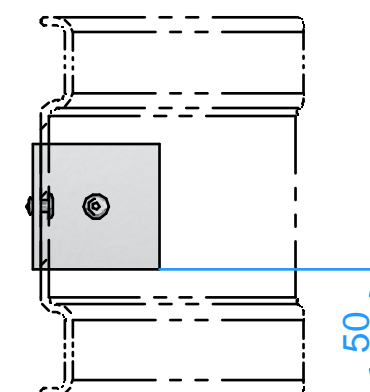

MONTAGE INTERIEUR

MONTAGE EXTERIEUR

MONTAGE INTERIEUR

MONTAGE EXTERIEUR

Raccord d'angle pour Plinthe idréva

Plan n° : ID-ST 0027 - GC

Rev : A