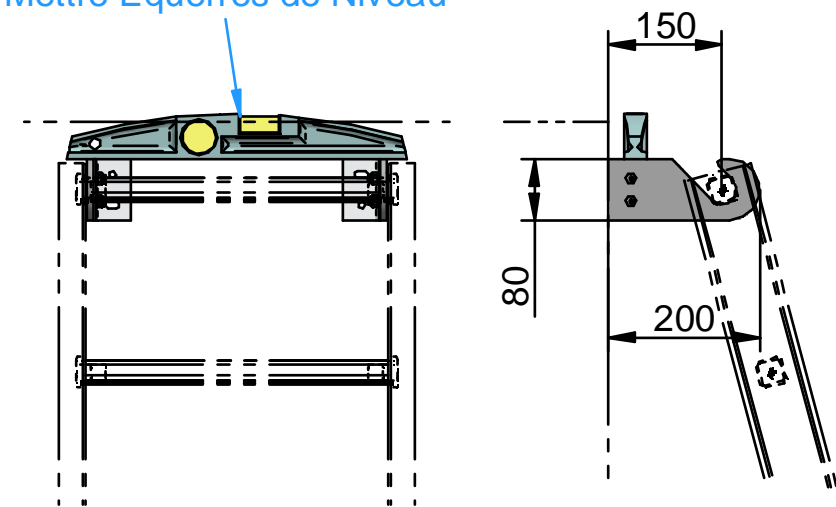

-  x 4
-  x 4
-  x 4
-  x 2
-  x 2

Mettre Equerres de Niveau

396  
Pour Echelle IDREVA

### Kit Equerres Crochet

Plan n° : ID - U 0025 - EC

Rev : A