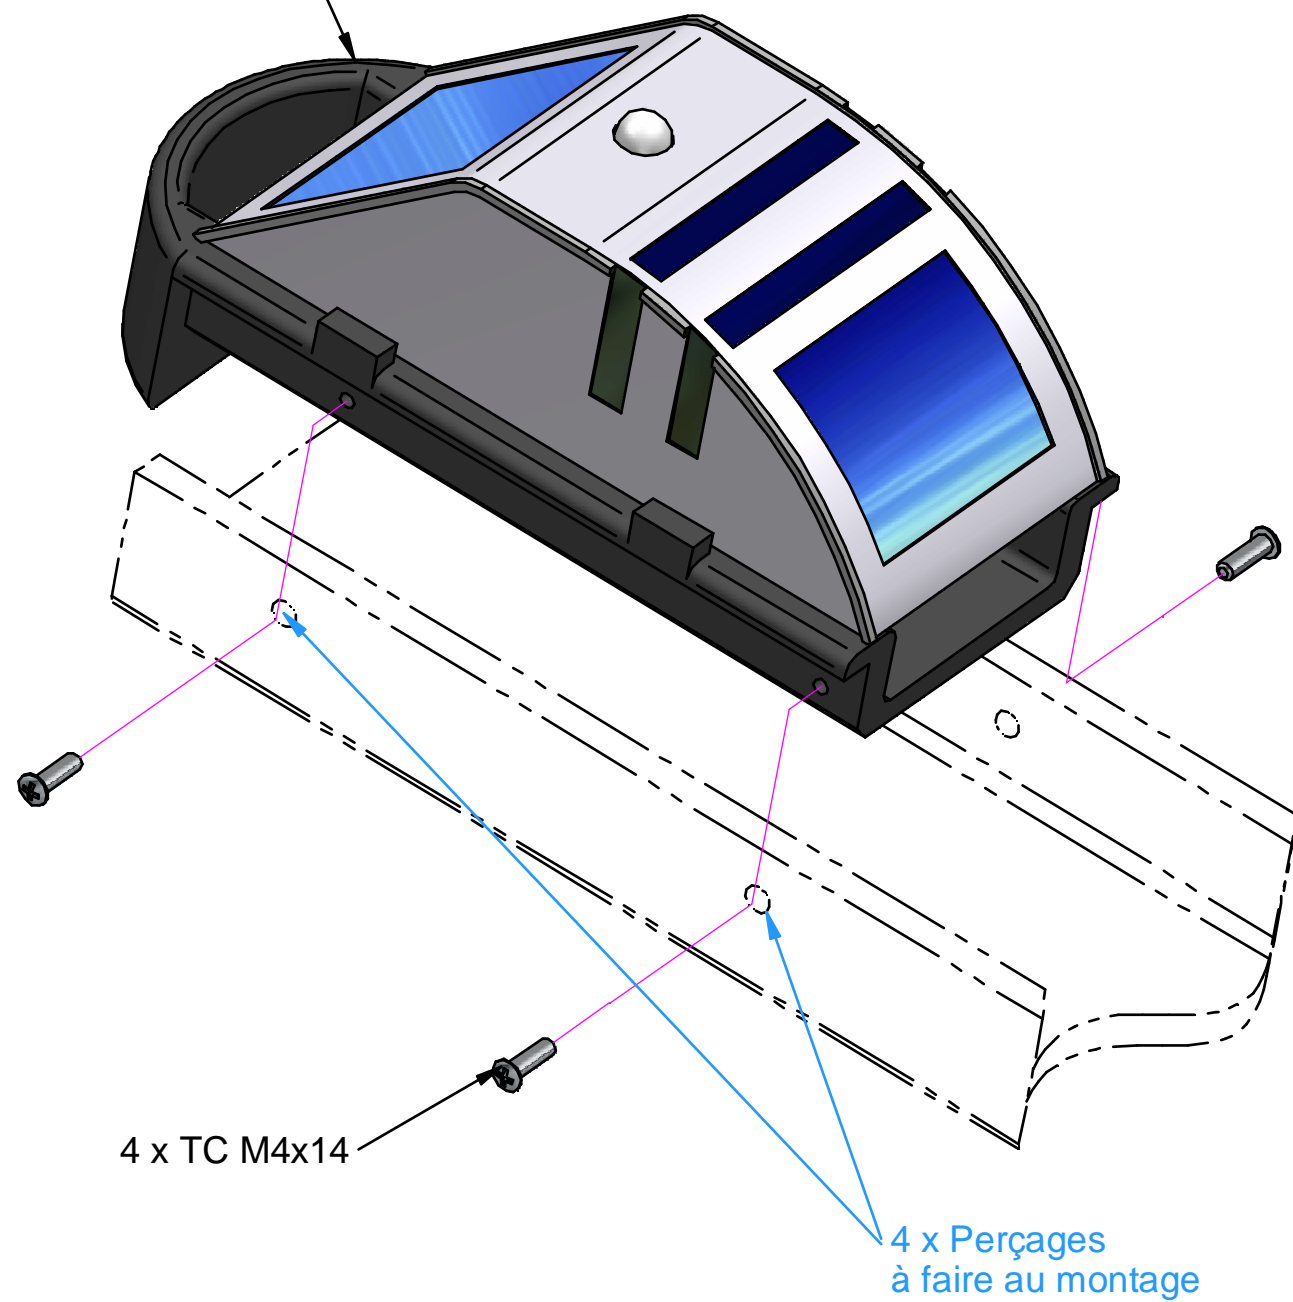

Embout Support Lampe

 x 4
M4x14

 x 1

Embout Support Lampe

Plan n° : ID - F 0221 - EC

Rev : A