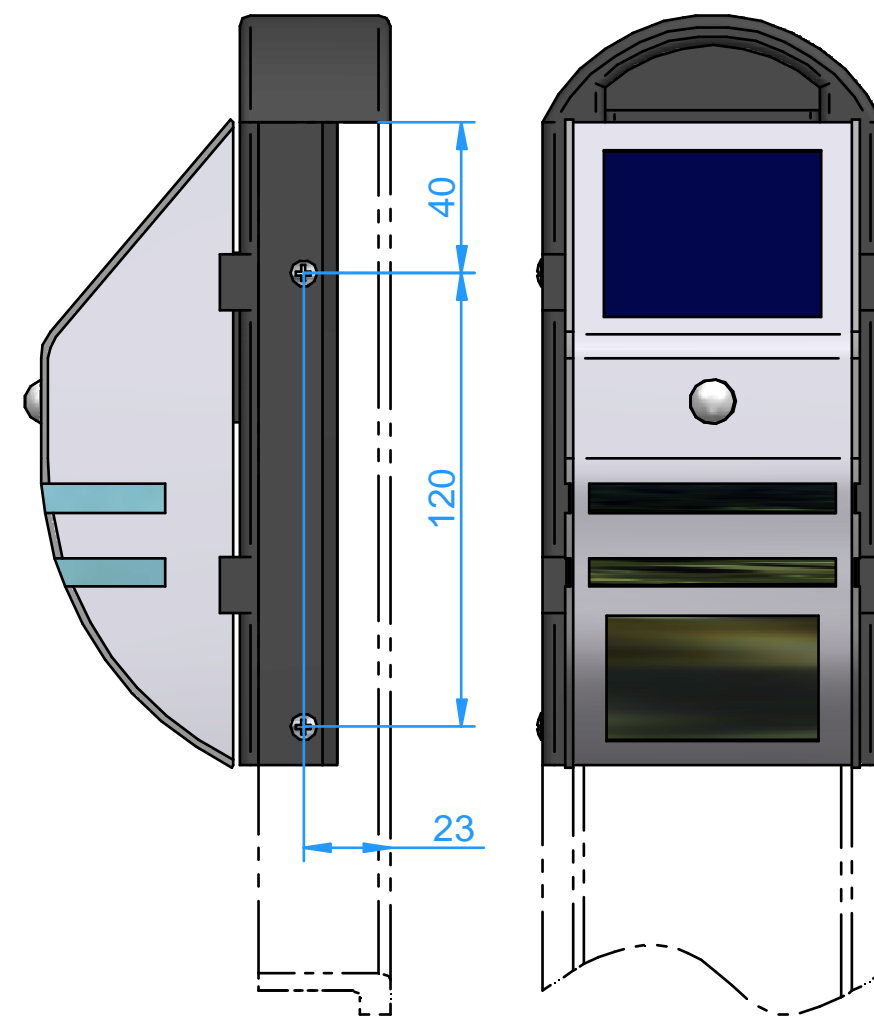

Embout Support Lampe

 x 4
M4x14

 x 1

Embout Support Lampe

Plan n° : ID - F 0221 - EC

Rev : A