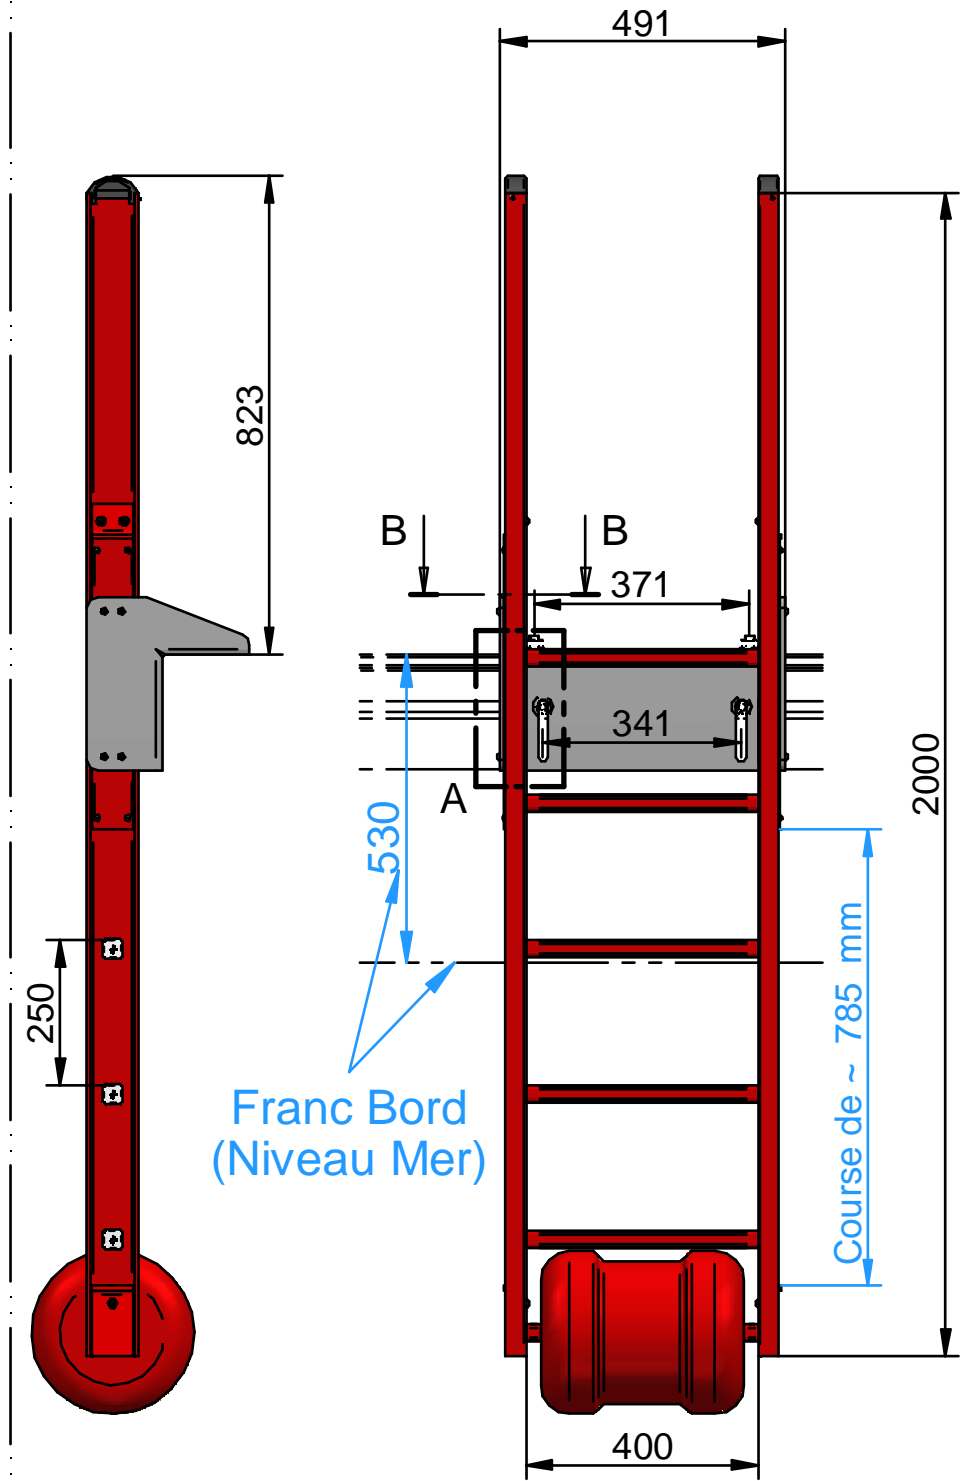

SECTION B-B

DETAIL A

**Vue Echelle en Butée
Position Basse**

Échelle Coulissante Sea Safe Ladder - SSL-C-900

Plan n° : ID - F 0219 - EC

Rev : D

x 1

Floteur pour Échelle Coulissante Sea Safe Ladder