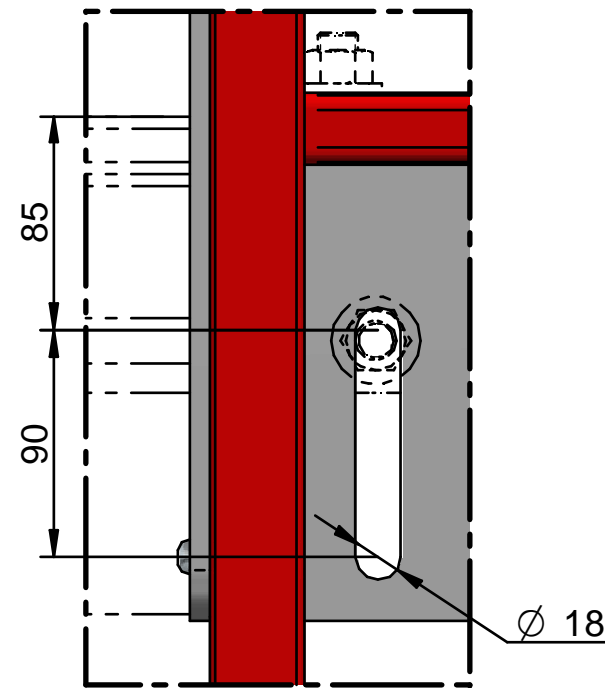

SECTION B-B

DETAIL A

**Vue Echelle en Butée
Position Basse**

Échelle Coulissante Sea Safe Ladder - SSL-C-900

Plan n° : ID - F 0219 - EC

Rev : D

x 1

Floteur pour Échelle Coulissante Sea Safe Ladder