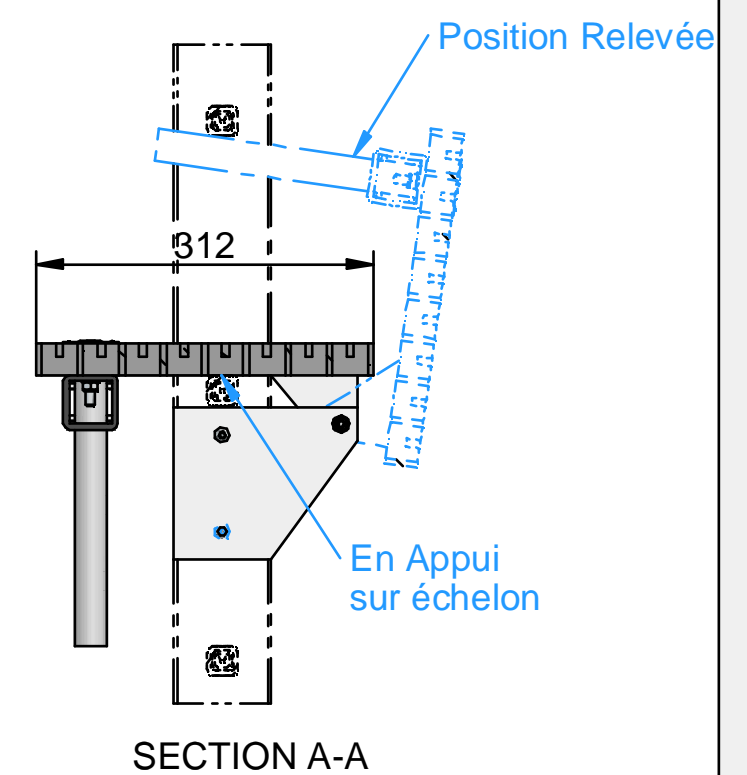

-  x 4
-  x 4
-  x 4
-  x 2
-  x 1

Contre perçages
de l'échelle à l'aide
de la Platine

Palier Escamotable pour Échelle à Crinoline

Plan n° : ID - F 0205 - EC / Rev : A