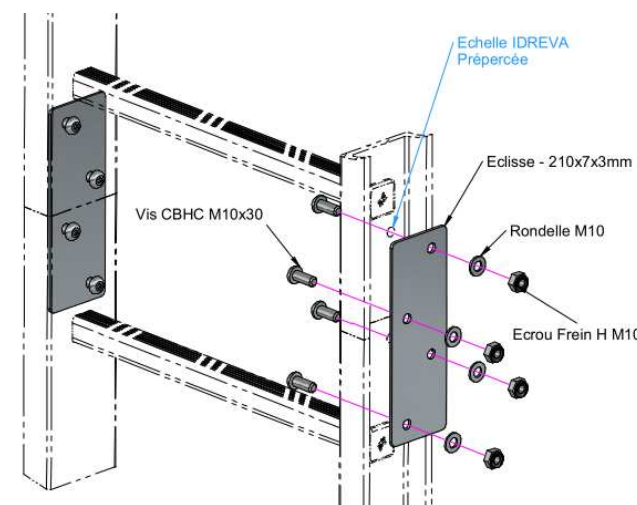

13

6

16

8

idréva<sup>®</sup>  
academy

Echelle A  
Pré-percée

Arceau SVR de Crinoline diam 710mm  
Plan n° F 0138

Plat crinoline 3800  
Plan n° U 0034

Vis CBHC M8x30

Plat crinoline 800  
Plan n° U 0041

Eclisse d'Echelle  
Plan n° F 0008

Echelle D  
Pré-percée

x 2

x 5

x 5

x 7

Plat 800

Plat 3800

x 1

x 1

M10 x 8

M10 x 8

M10x30 x 8

M8 x 54

Principe Montage Echelle 6890-7639

Plan n° : ID - F 0266 - EC

Rev : A