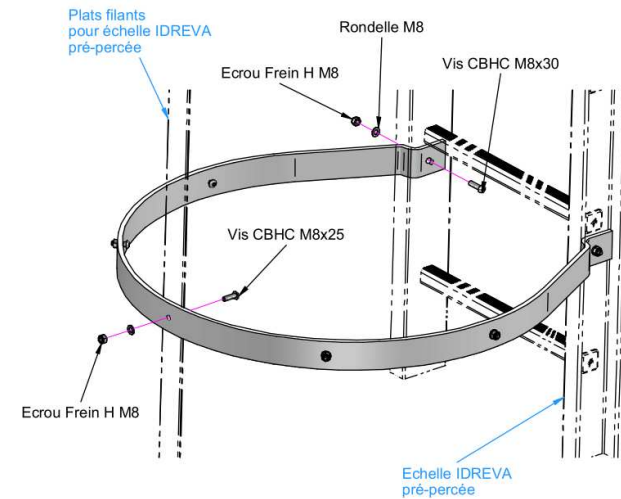

13

6

16

8

idréva<sup>®</sup>  
academy

Echelle A  
Pré-percée

Arceau SVR de Crinoline diam 710mm  
Plan n° F 0138

Plat crinoline 3800  
Plan n° U 0034

Vis CBHC M8x30

Plat crinoline 800  
Plan n° U 0041

Eclisse d'Echelle  
Plan n° F 0008

Echelle D  
Pré-percée

x 2

x 5

x 5

x 7

Plat 800

Plat 3800

x 1

x 1

M10 x 8

M10 x 8

M10x30 x 8

M8 x 54

Principe Montage Echelle 6890-7639

Plan n° : ID - F 0266 - EC

Rev : A