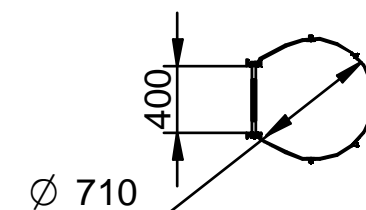

Vis CBHC M8x30

Plat crinoline 800  
Plan n° U 0041

Eclisse d'Echelle  
Plan n° F 0008

Echelle D  
Pré-percée

x 2

x 5

x 5

x 7

Plat 800

Plat 3800

x 1

x 1

M10 x 8

M10 x 8

M10x30 x 8

M8 x 54

M8 x 54

M8x30 x 19

M8x25 x 35

Echelle D

Echelle A

200 min.

Nous vous conseillons  
de fixer votre échelle  
tous les 2 mètres

Nous coupons votre échelle ICI

Principe Montage Echelle 6890-7639

Plan n° : ID - F 0266 - EC

Rev : A