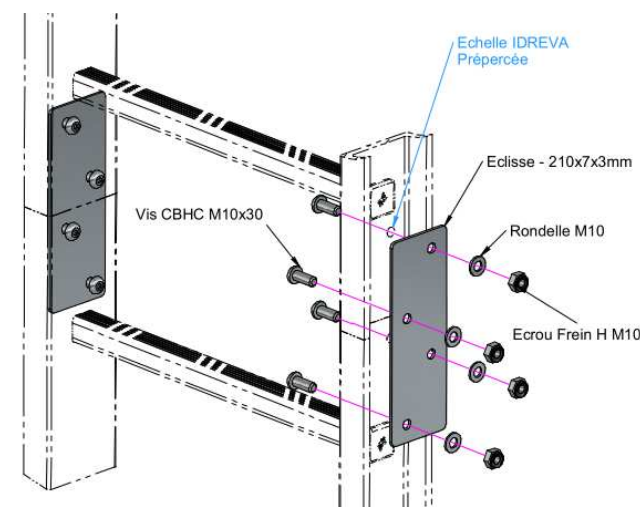

Echelle A  
Pré-percée

Arceau SVR de Crinoline diam 710mm  
Plan n° F 0138

Plat crinoline 3800  
Plan n° U 0034

Eclisse d'Echelle  
Plan n° F 0008

Echelle D  
Pré-percée

x 2

x 5

x 6

Plat 3800

M10 x 8

x 1

M10 x 8

M10x30 x 8

M8 x 42

M8 x 42

M8x30 x 12

M8x25 x 30

Nous vous conseillons  
de fixer votre échelle  
tous les 2 mètres

Nous coupons votre échelle ICI

Principe Montage Echelle 6140-6889

Plan n° : ID - F 0265 - EC

Rev : A