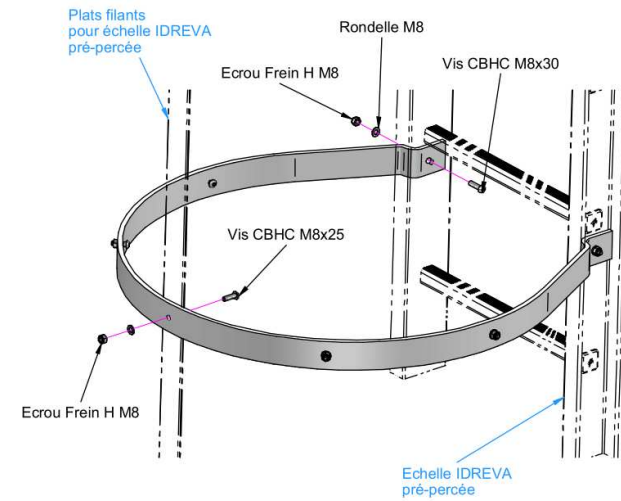

Echelle A  
Pré-percée

Arceau SVR de Crinoline diam 710mm  
Plan n° F 0138

Plat crinoline 3800  
Plan n° U 0034

Eclisse d'Echelle  
Plan n° F 0008

Echelle D  
Pré-percée

x 2

x 5

x 6

Plat 3800

M10 x 8

x 1

M10 x 8

M10x30 x 8

M8 x 42

M8 x 42

M8x30 x 12

M8x25 x 30

Nous vous conseillons  
de fixer votre échelle  
tous les 2 mètres

Nous coupons votre échelle ICI

Principe Montage Echelle 6140-6889

Plan n° : ID - F 0265 - EC

Rev : A