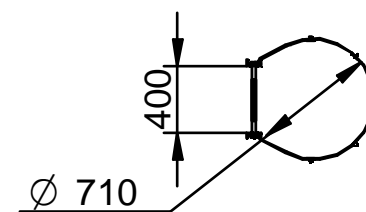

Echelle A  
Pré-percée

Arceau SVR de Crinoline diam 710mm  
Plan n° F 0138

Plat crinoline 3800  
Plan n° U 0034

Eclisse d'Echelle  
Plan n° F 0008

Echelle D  
Pré-percée

x 2

x 5

x 6

Plat 3800

M10 x 8

x 1

M10 x 8

M10x30 x 8

M8 x 42

M8 x 42

M8x30 x 12

M8x25 x 30

Nous vous conseillons  
de fixer votre échelle  
tous les 2 mètres

Nous coupons votre échelle ICI

Principe Montage Echelle 6140-6889

Plan n° : ID - F 0265 - EC

Rev : A