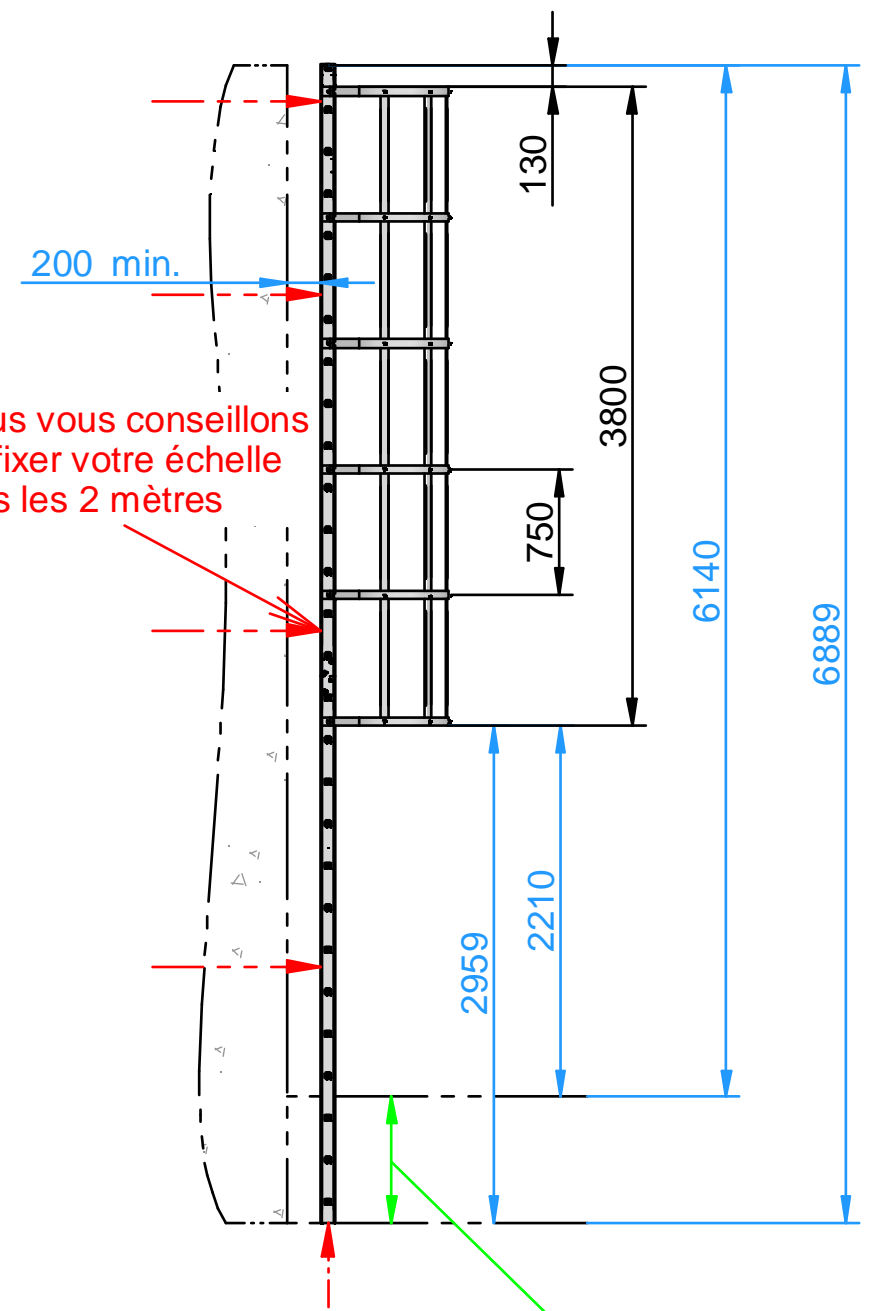

Echelle A  
Pré-percée

Arceau SVR de Crinoline diam 710mm  
Plan n° F 0138

Plat crinoline 3800  
Plan n° U 0034

Eclisse d'Echelle  
Plan n° F 0008

Echelle D  
Pré-percée

x 2

x 5

x 6

Plat 3800

M10 x 8

x 1

M10 x 8

M10x30 x 8

M8 x 42

M8 x 42

M8x30 x 12

M8x25 x 30

Nous vous conseillons  
de fixer votre échelle  
tous les 2 mètres

Nous coupons votre échelle ICI

Principe Montage Echelle 6140-6889

Plan n° : ID - F 0265 - EC

Rev : A