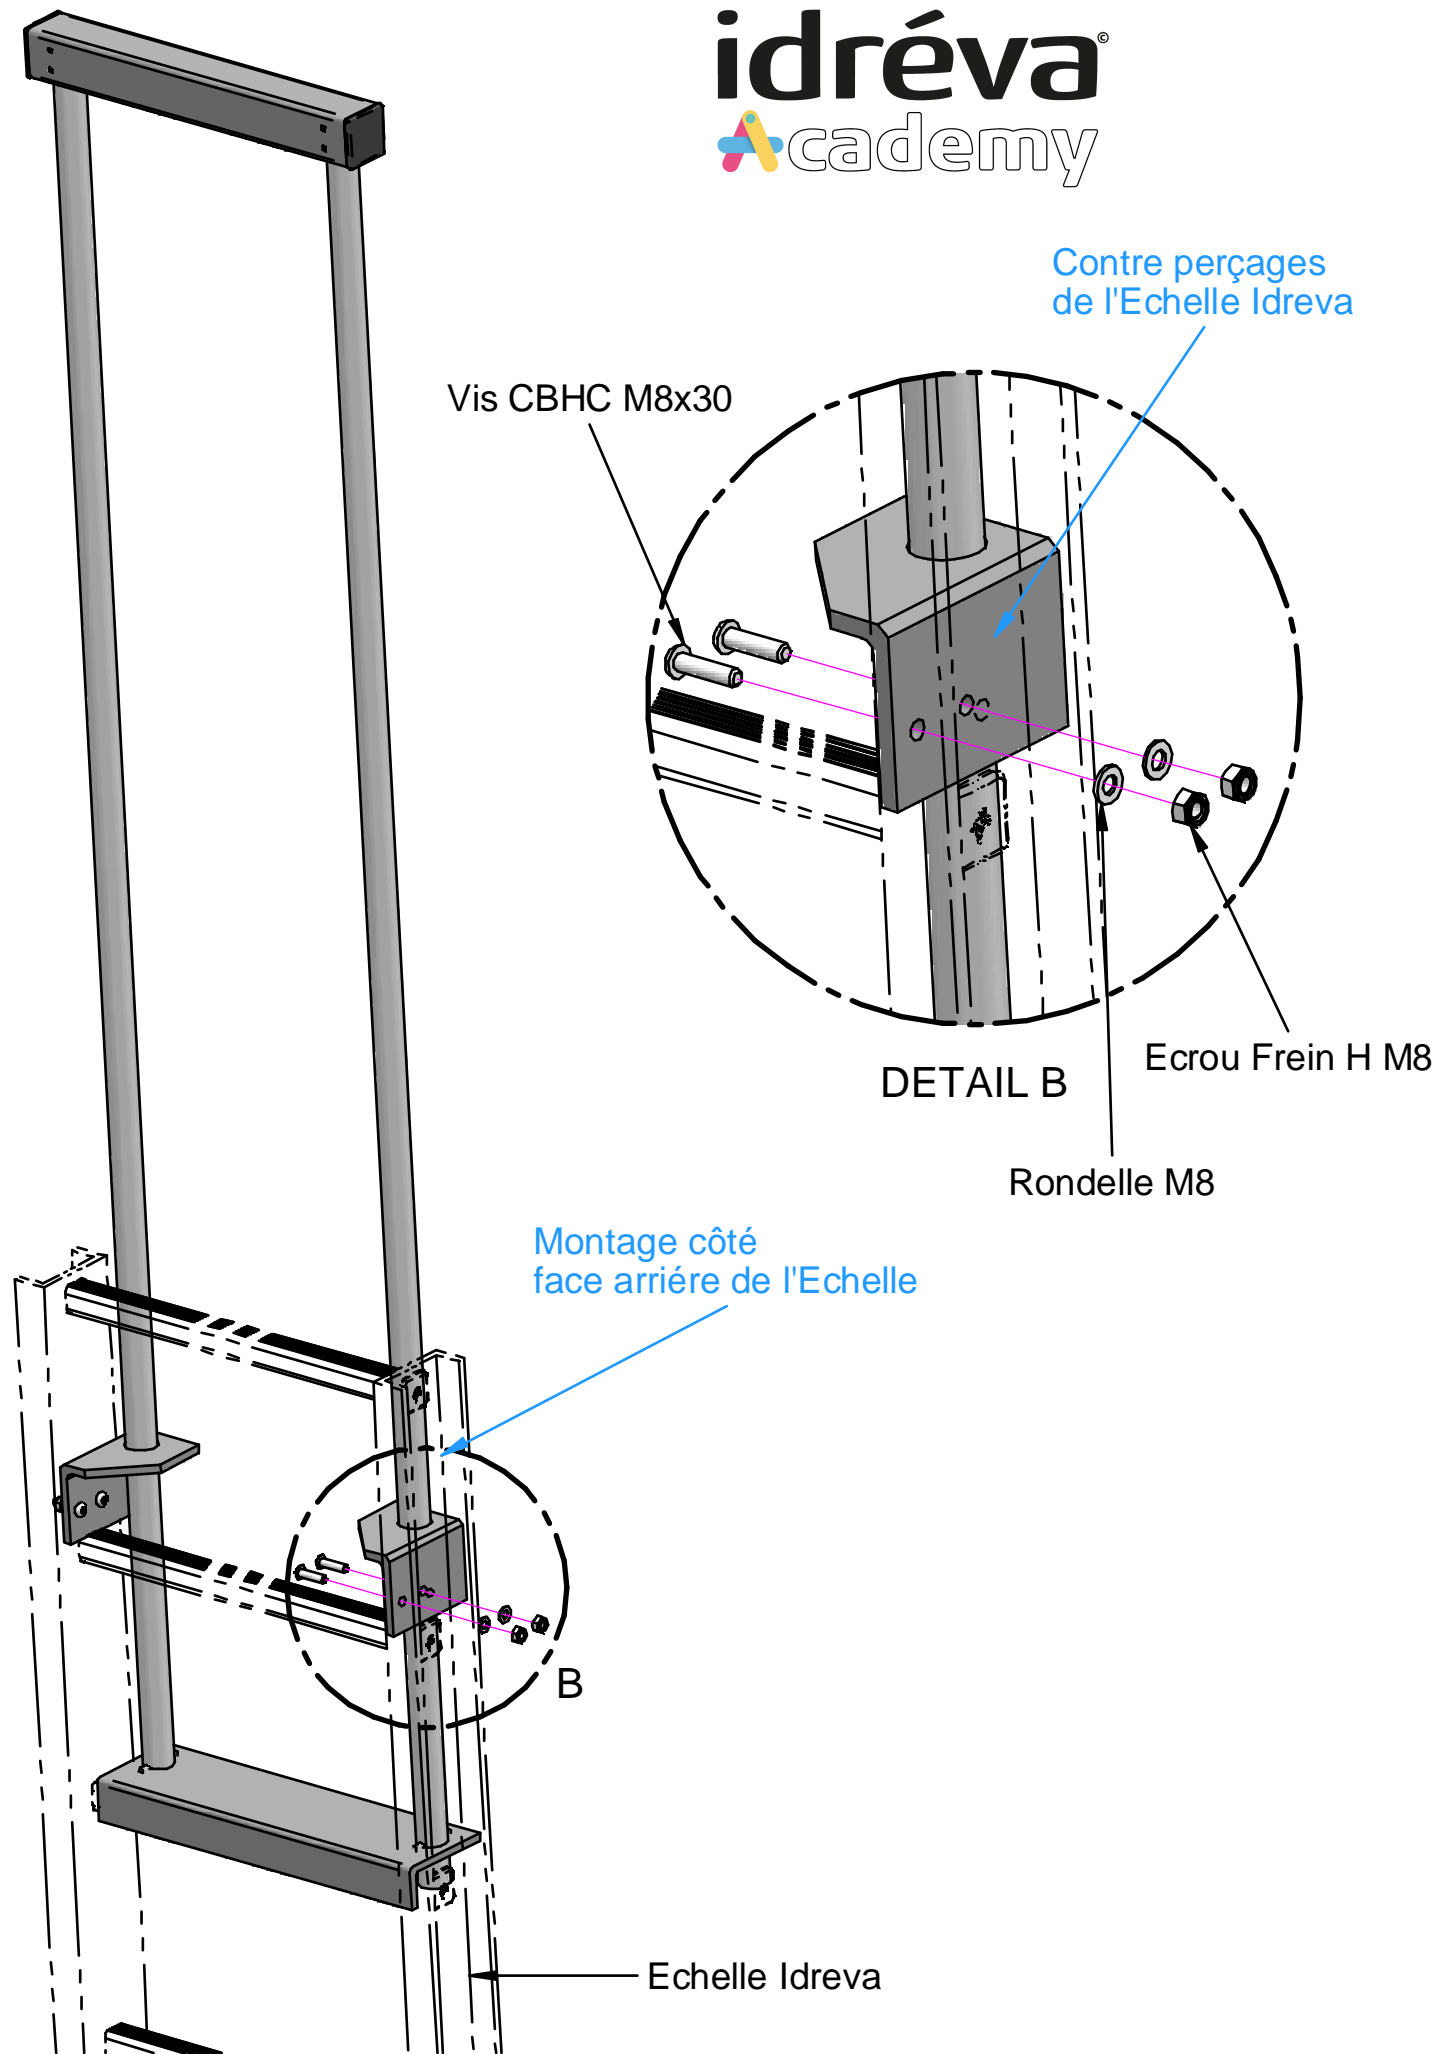

idréva
academy

-  x 4
-  x 4
-  x 4
-  x 1

Crosse double centrale - SVR

Plan n° : ID - F 0003 - EC

Rev : B