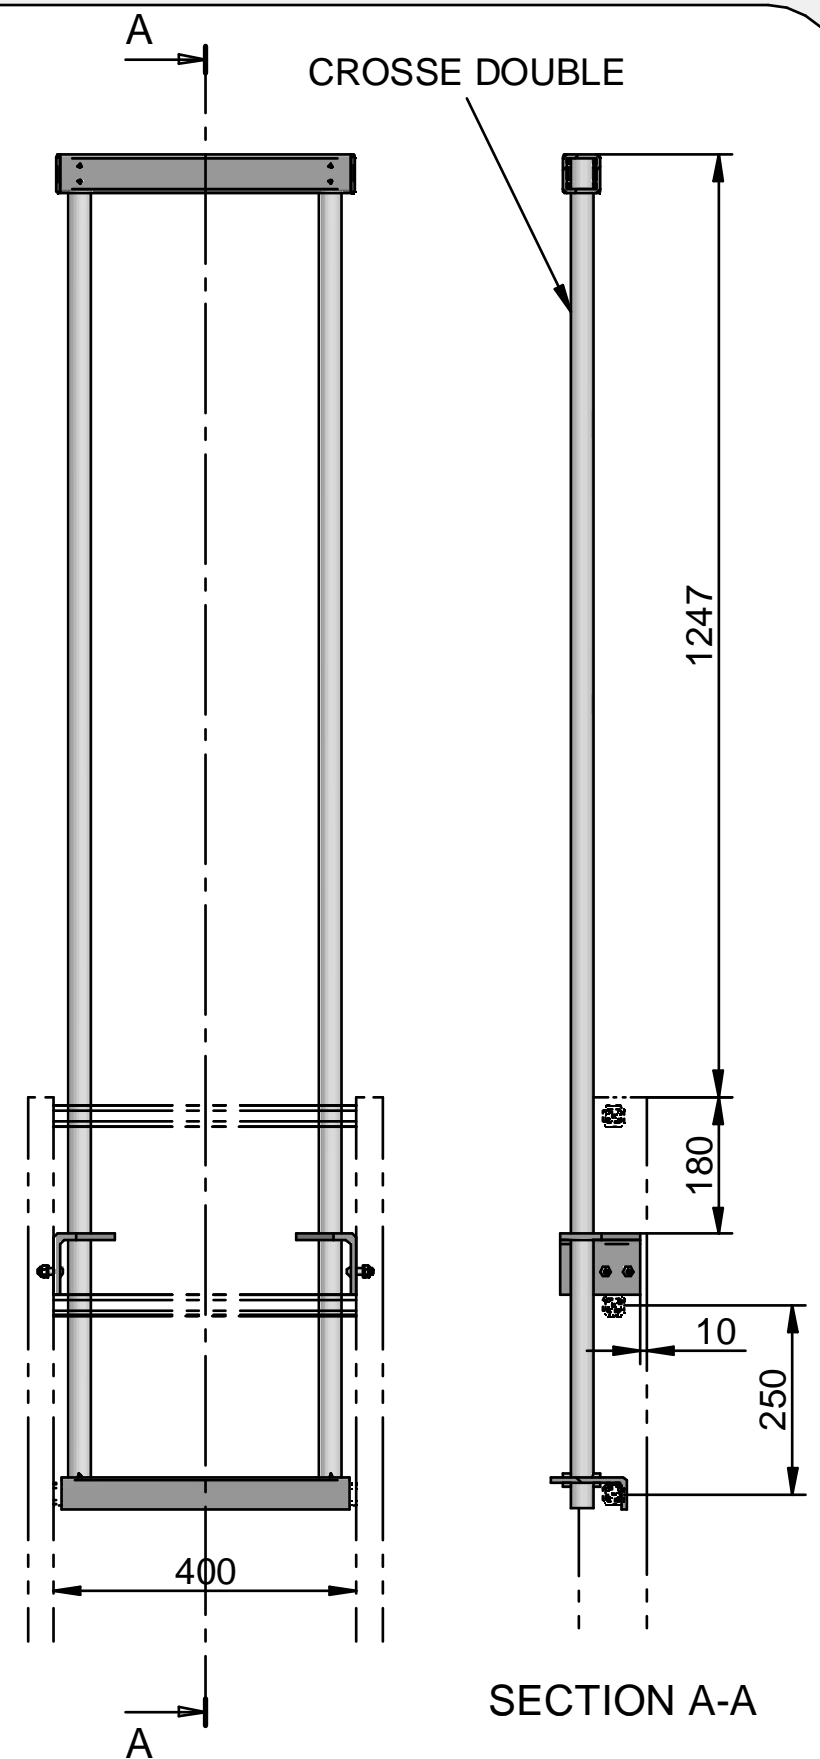

idréva
academy

-  x 4
-  x 4
-  x 4
-  x 1

Crosse double centrale - SVR

Plan n° : ID - F 0003 - EC

Rev : B