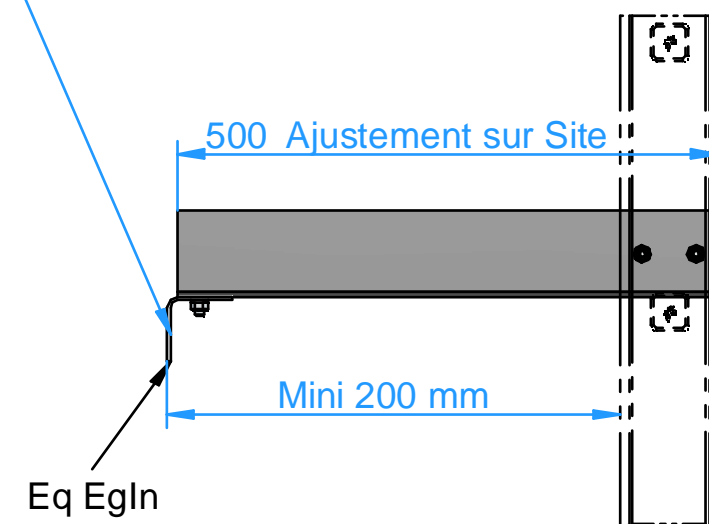

- x 6
- x 6
- x 2
- x 4
- x 2
- x 1
- x 1

Préconisation fixation par chevilles M8 à adapté à la nature du matériau support

Kit Équerres Orientables SVR avec boulonnerie

Plan n° : ID - F 0255 - EC

Rev : A