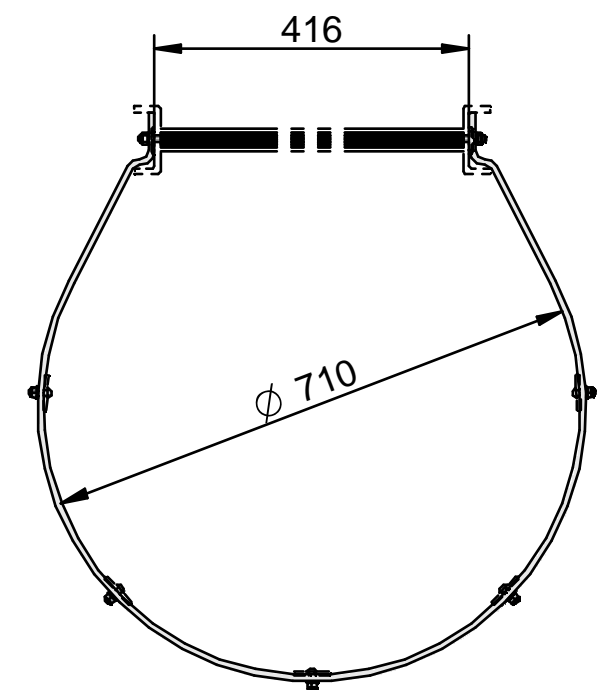

-  x 7
-  x 7
-  x 2
-  x 5
-  x 1

Arceau SVR de Crinoline diam 710mm

Plan n° : ID - F 0138 - EC / Rev : A