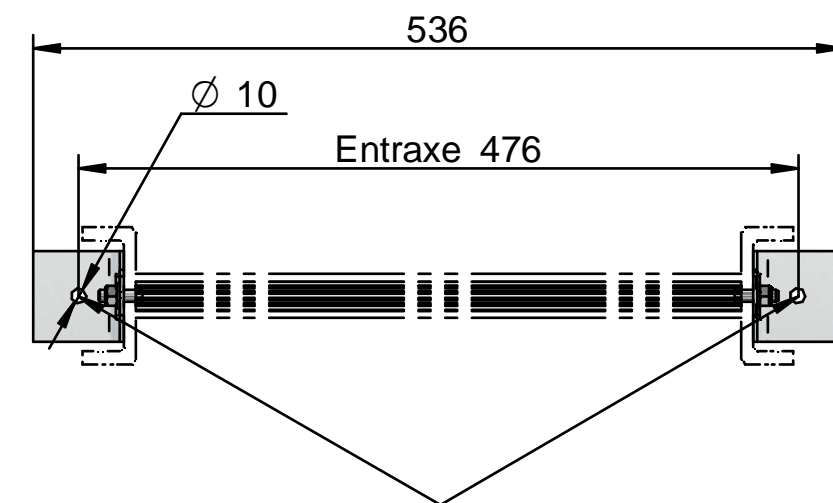

-  x 2
-  x 2
-  x 2
-  x 2

Equerre Egale 60x60x60 mm

Préconisation fixation par chevilles M8 à adapté à la nature du matériau support

Kit d'Équerres Égales - Inox 316L

Plan n° : ID - F 0005 - EC

Rev : A