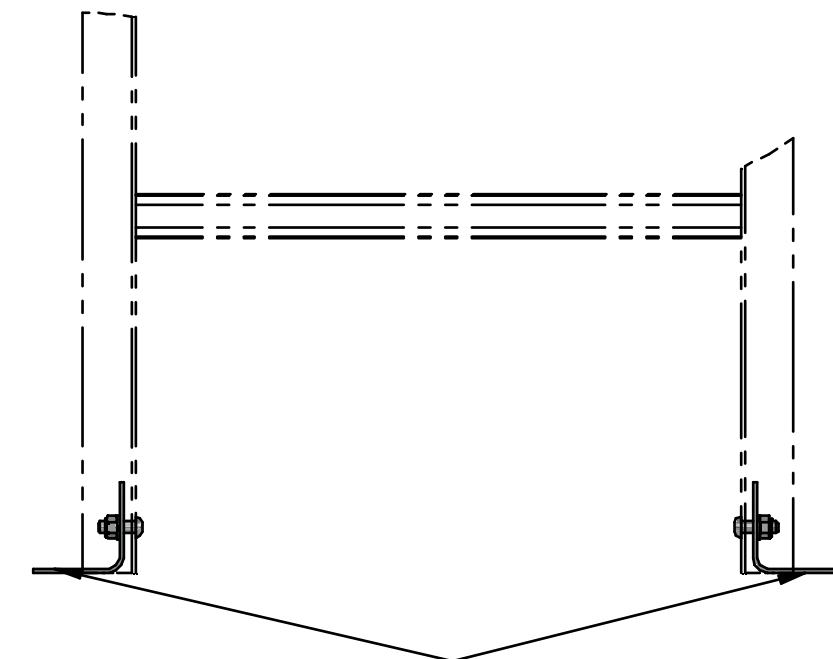

-  x 2
-  x 2
-  x 2
-  x 2

Equerre Egale 60x60x60 mm

Préconisation fixation par chevilles M8 à adapté à la nature du matériau support

Kit d'Équerres Égales - Inox 316L

Plan n° : ID - F 0005 - EC

Rev : A