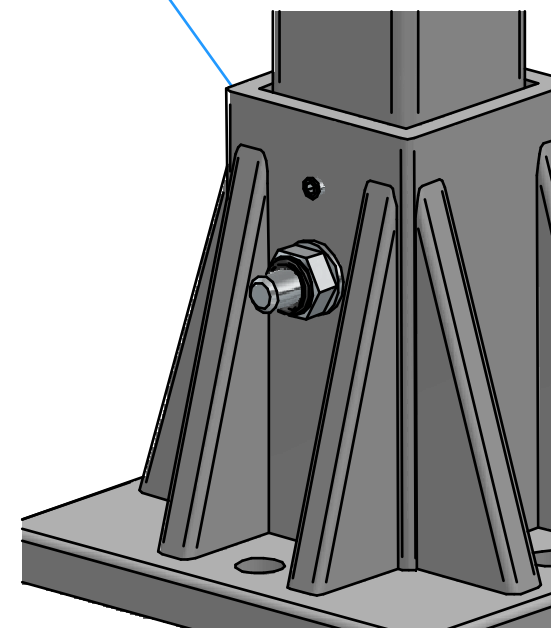

Vis sans Tête STHC M6-10
Calage Poteau

Fixation par 3 x Chevilles M10
à Adapter en Fonction du Support

x 1

Poignée Simple Ergonomique sur Poteau - PSE-1100

Plan n° : ID - F 0009 - EC

Rev : A