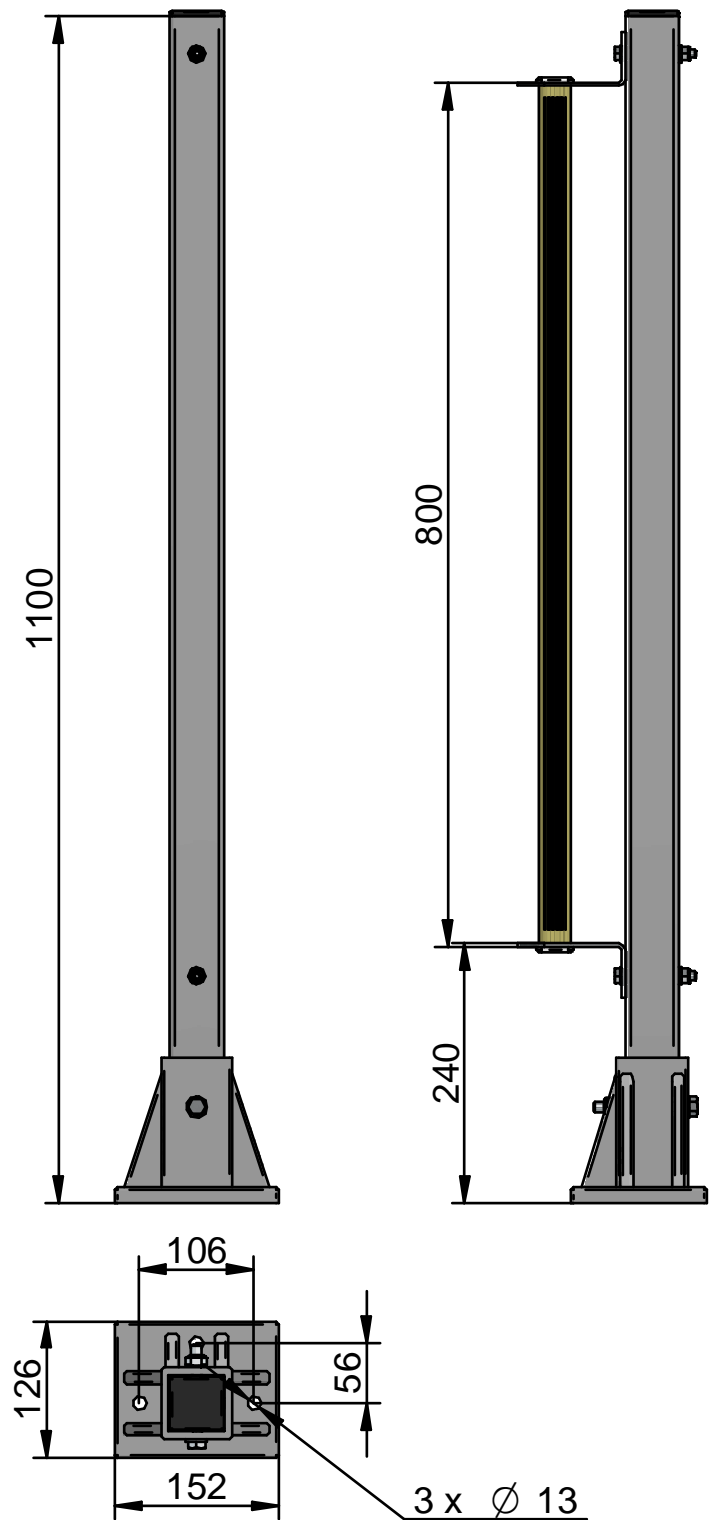

Vis sans Tête STHC M6-10
Calage Poteau

Fixation par 3 x Chevilles M10
à Adapter en Fonction du Support

x 1

Poignée Simple Ergonomique sur Poteau - PSE-1100

Plan n° : ID - F 0009 - EC

Rev : A